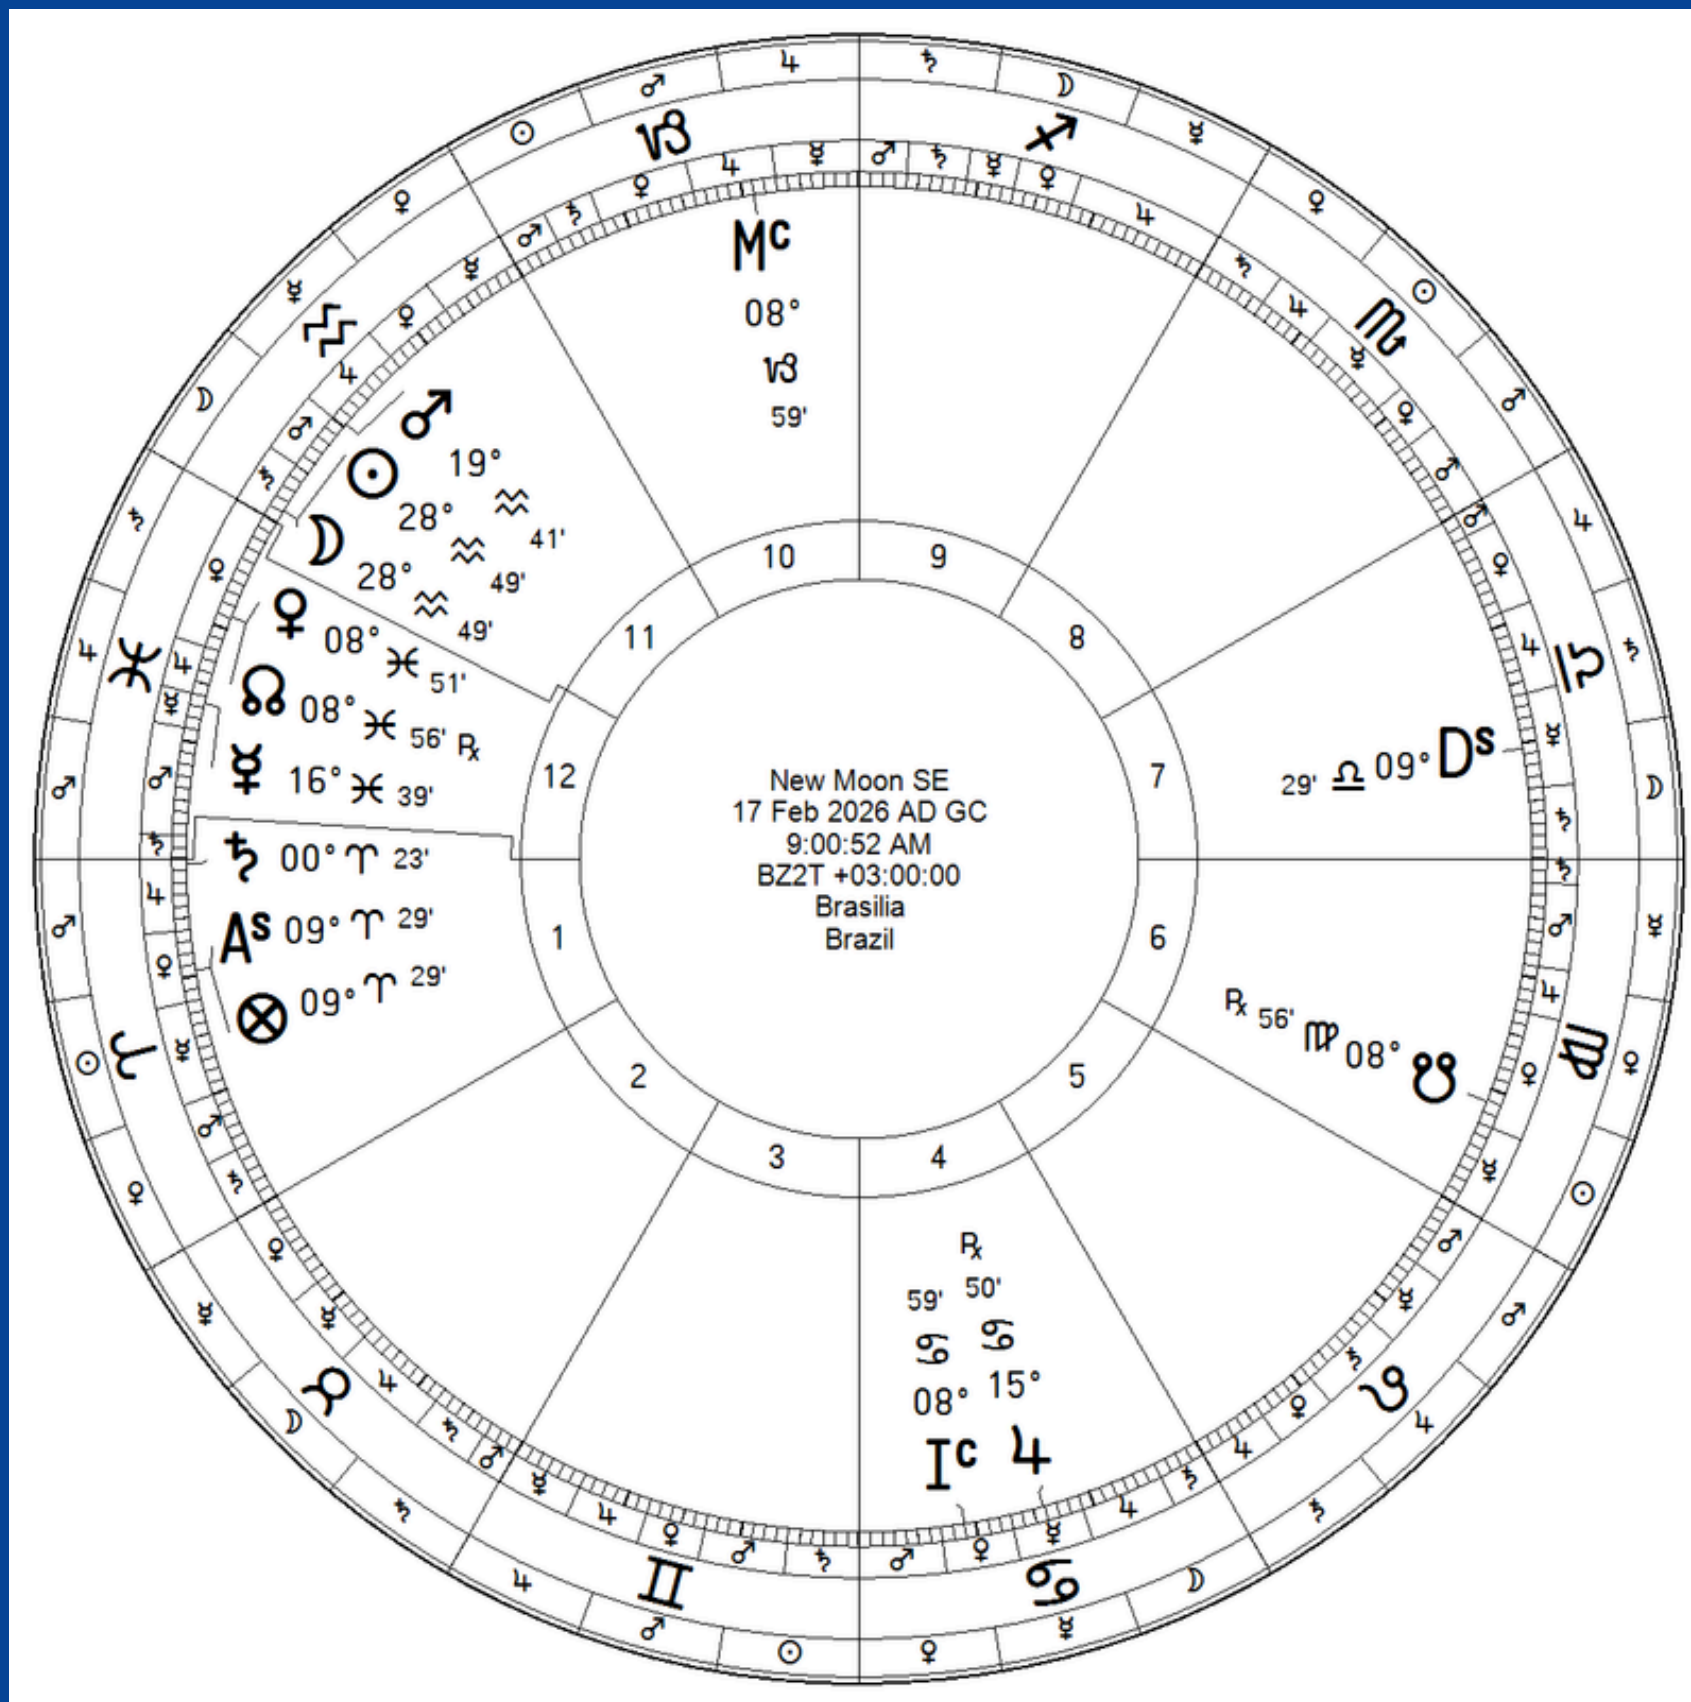

LUNAÇÕES

Sagitário, dez 2025

LUNAÇÕES

Capricórnio, 18/01/2026

LUNAÇÕES

Aquário, 17/02/2026

Eclipse

Eclipse Lunar