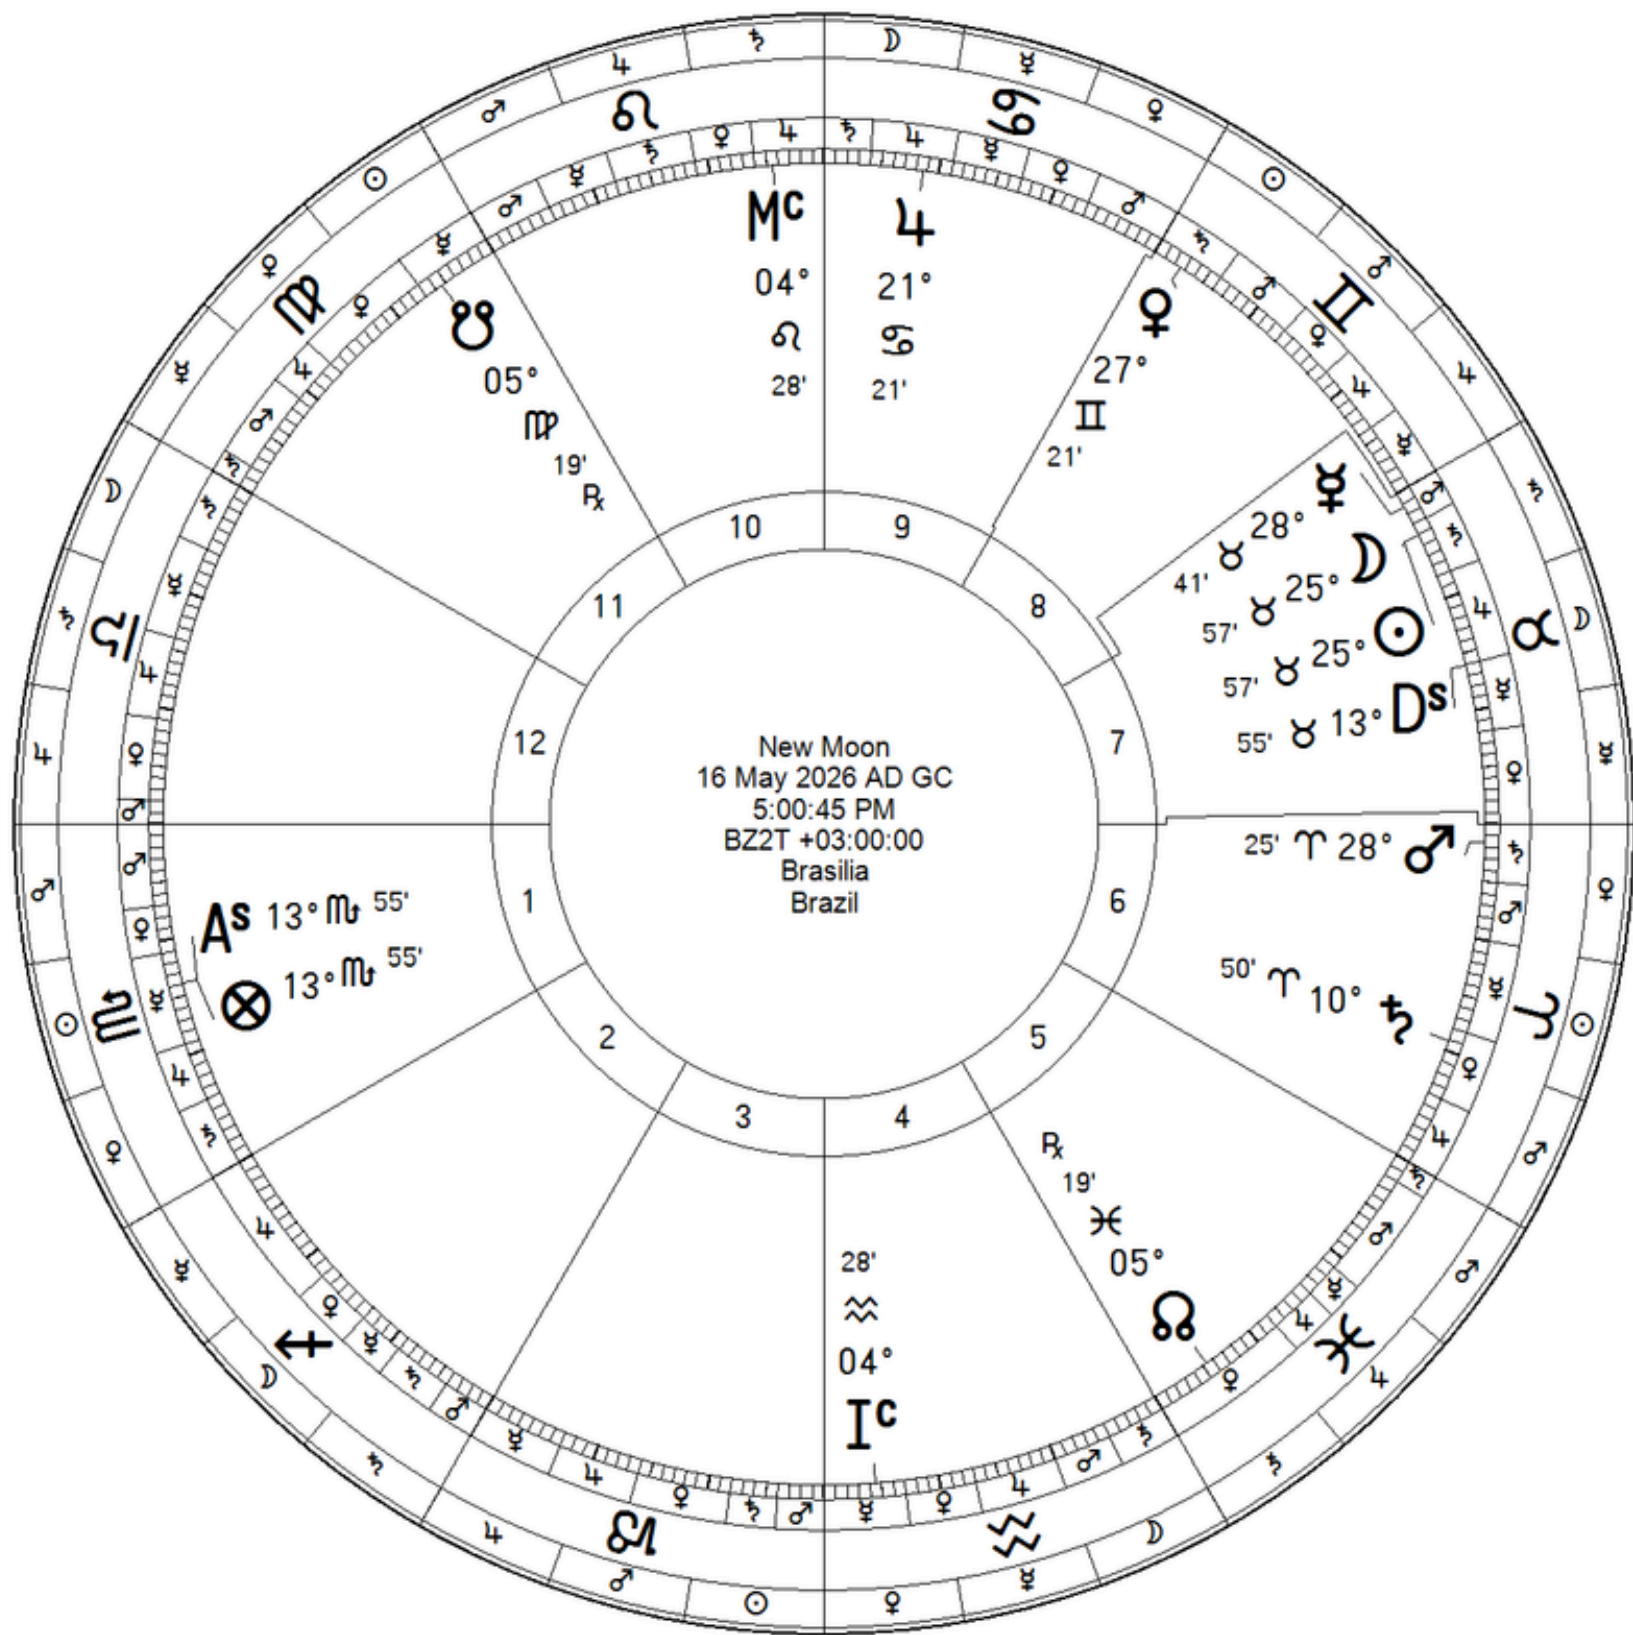

LUNAÇÕES

Sagitário, dez 2025

LUNAÇÕES

Capricórnio, 18/01/2026

LUNAÇÕES

Aquário, 17/02/2026

Eclipse

Eclipse Lunar

Virgem, 03/08/2026

LUNAÇÕES

Peixes, 18/03/2026

LUNAÇÕES

Áries, 17/04/2026

LUNAÇÕES

Touro, 16/05/2026

LUNAÇÕES

Gêmeos, 14/06/2026

LUNAÇÕES

Câncer, 14/07/2026

LUNAÇÕES

Leão, 12/08/2026

Eclipse Sol

Eclipse Lunar

Virgem, 28/08/2026

LUNAÇÕES

Virgem, 11/09/2026

LUNAÇÕES

Libra, 10/10/2026

LUNAÇÕES

Escorpião, 09/11/2026

LUNAÇÕES

Sagitário, 08/12/2026