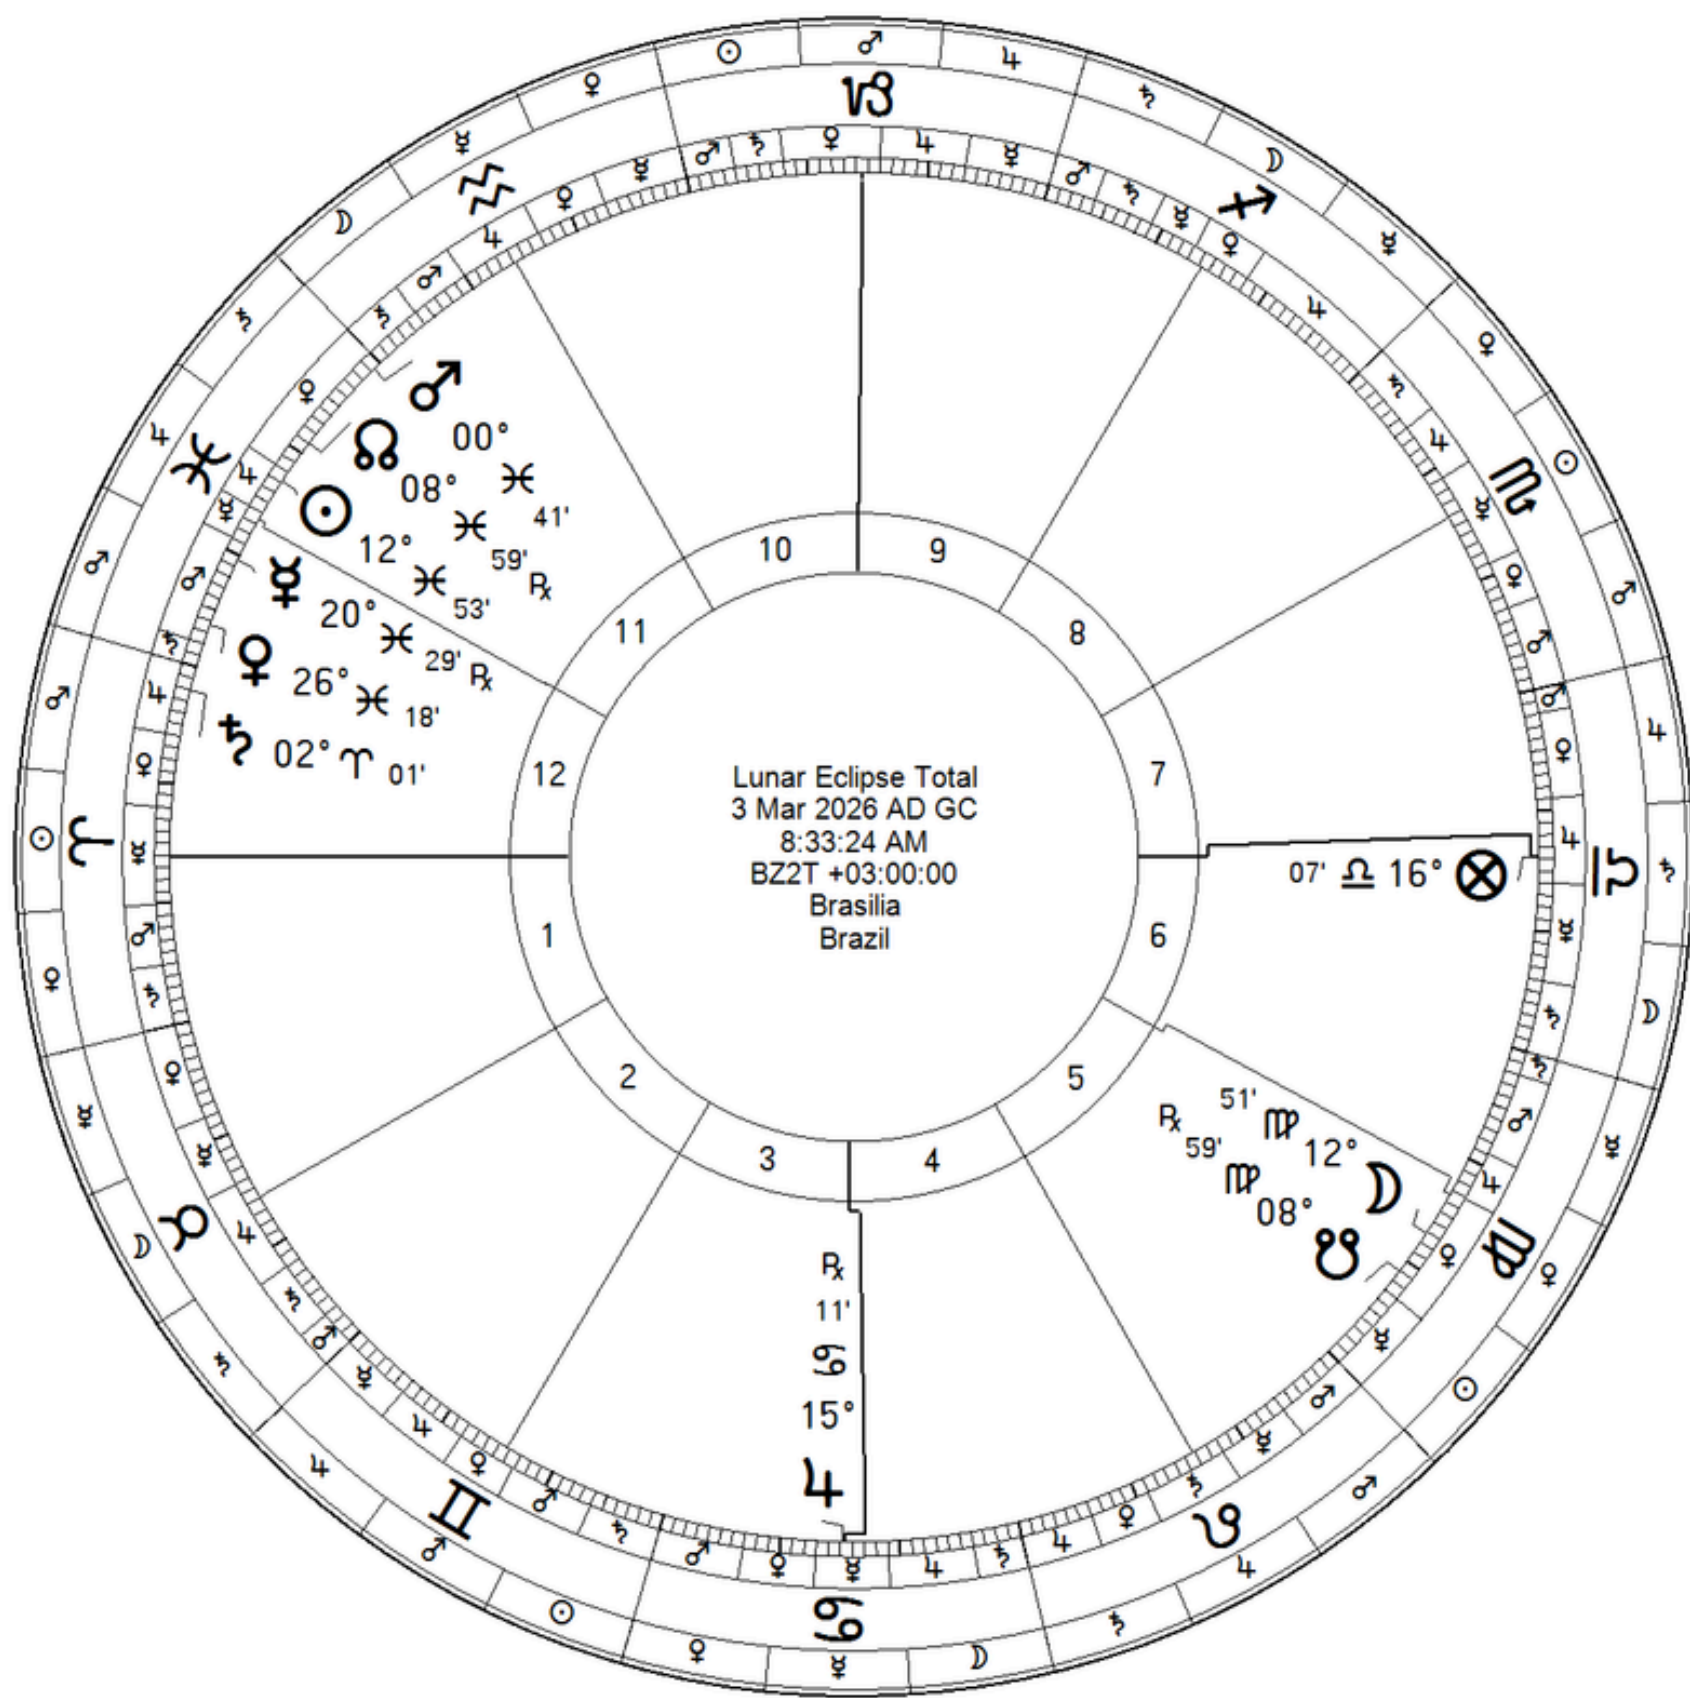

Eclipse Lunar

Virgem, 03/08/2026