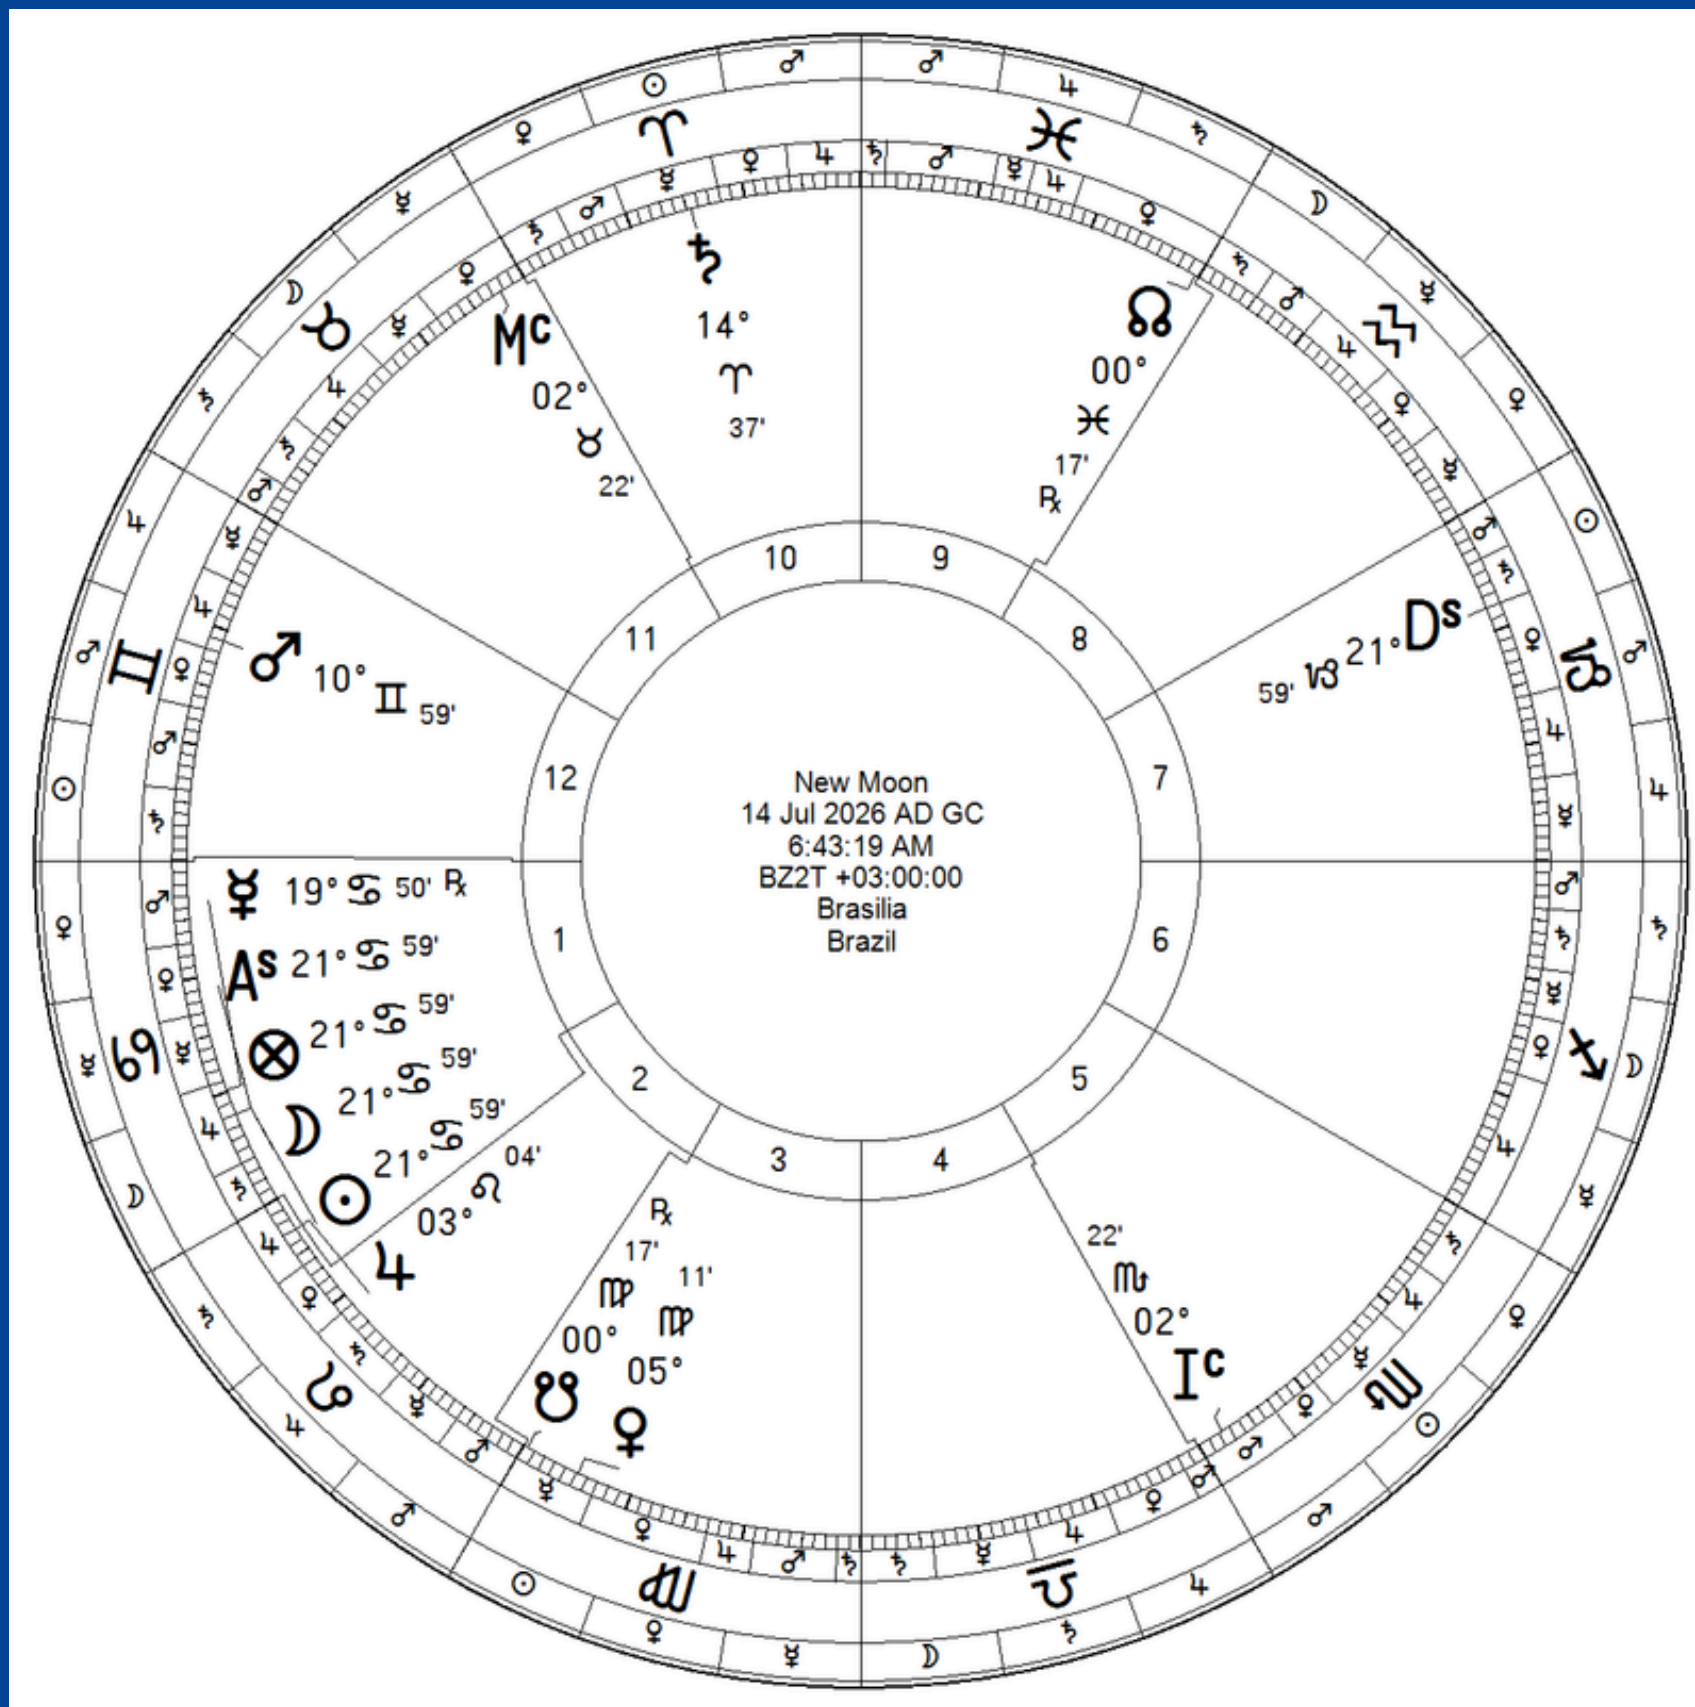

LUNAÇÕES

Sagitário, dez 2025

LUNAÇÕES

Capricórnio, 18/01/2026

LUNAÇÕES

Aquário, 17/02/2026

Eclipse

Eclipse Lunar

Virgem, 03/08/2026

LUNAÇÕES

Peixes, 18/03/2026

LUNAÇÕES

Áries, 17/04/2026

LUNAÇÕES

Touro, 16/05/2026

LUNAÇÕES

Gêmeos, 14/06/2026

LUNAÇÕES

Câncer, 14/07/2026

LUNAÇÕES

Leão, 12/08/2026

Eclipse Sol

Eclipse Lunar

Virgem, 28/08/2026

LUNAÇÕES

Virgem, 11/09/2026

LUNAÇÕES

Libra, 10/10/2026

LUNAÇÕES

Escorpião, 09/11/2026

LUNAÇÕES

Sagitário, 08/12/2026