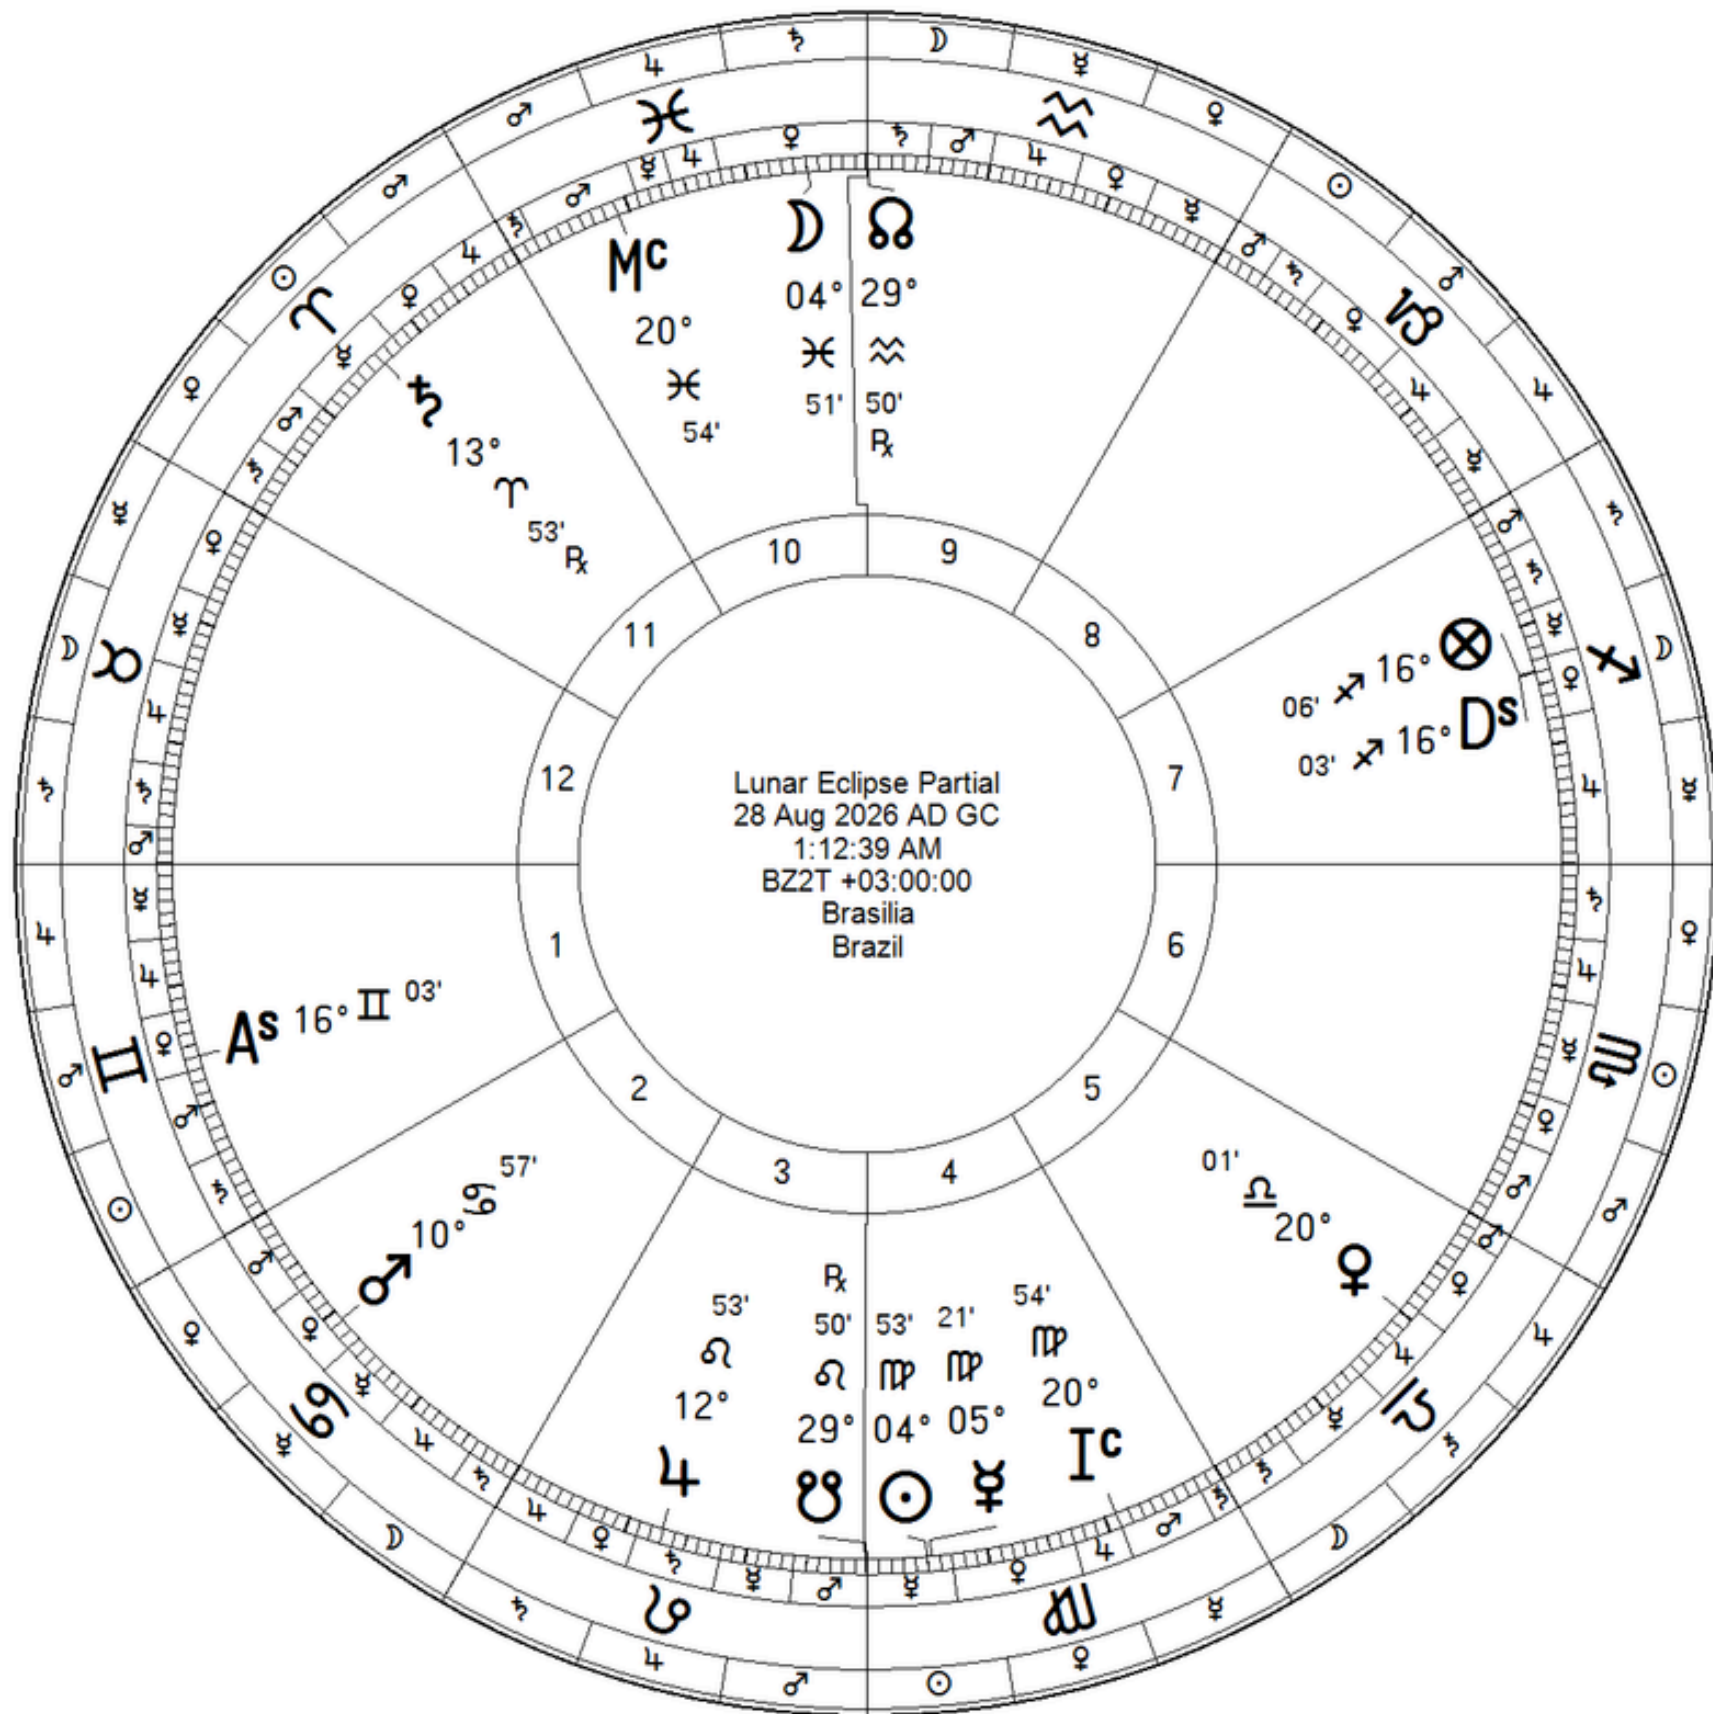

LUNAÇÕES

Sagitário, dez 2025

LUNAÇÕES

Capricórnio, 18/01/2026

LUNAÇÕES

Aquário, 17/02/2026

Eclipse

Eclipse Lunar

Gêmeos, 14/06/2026

LUNAÇÕES

Câncer, 14/07/2026

LUNAÇÕES

Leão, 12/08/2026

Eclipse Sol

Eclipse Lunar

Virgem, 28/08/2026

LUNAÇÕES

Virgem, 11/09/2026

LUNAÇÕES

Libra, 10/10/2026

LUNAÇÕES

Escorpião, 09/11/2026

LUNAÇÕES

Sagitário, 08/12/2026

LUNAÇÕES

Capricórnio, 07/01/2027

ISA 2026

Ingresso do Sol em Áries