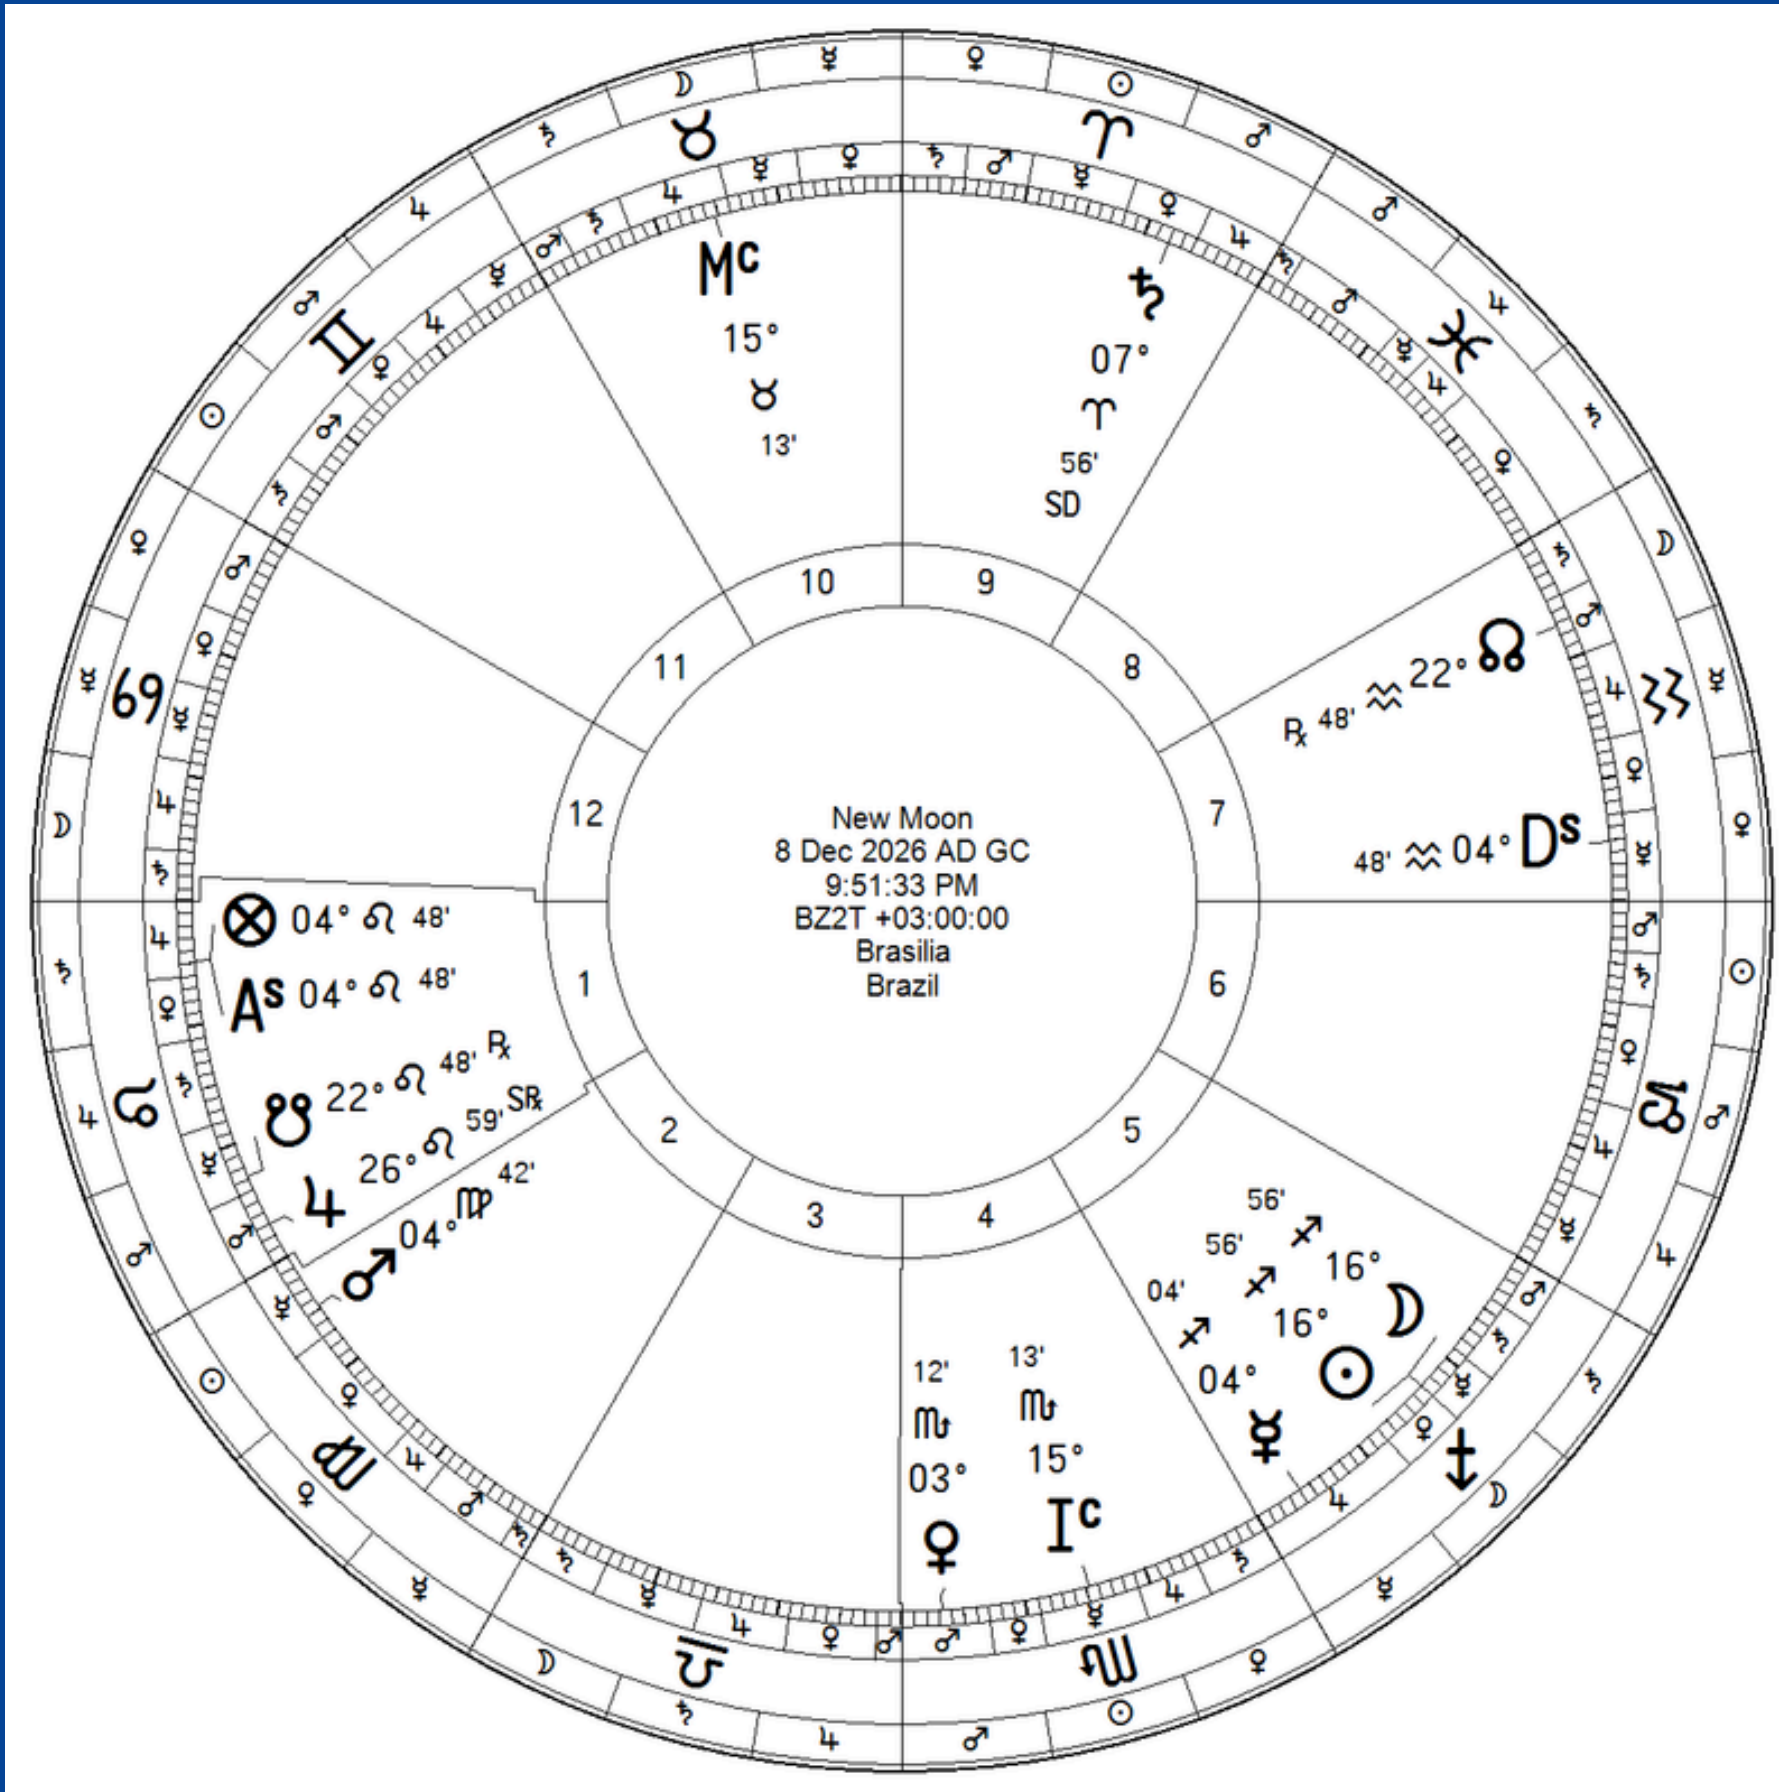

LUNAÇÕES

Sagitário, dez 2025

LUNAÇÕES

Capricórnio, 18/01/2026

LUNAÇÕES

Aquário, 17/02/2026

Eclipse

Eclipse Lunar

Gêmeos, 14/06/2026

LUNAÇÕES

Câncer, 14/07/2026

LUNAÇÕES

Leão, 12/08/2026

Eclipse Sol

Eclipse Lunar

Virgem, 28/08/2026

LUNAÇÕES

Virgem, 11/09/2026

LUNAÇÕES

Libra, 10/10/2026

LUNAÇÕES

Escorpião, 09/11/2026

LUNAÇÕES

Sagitário, 08/12/2026

LUNAÇÕES

Capricórnio, 07/01/2027

ISA 2026

Ingresso do Sol em Áries