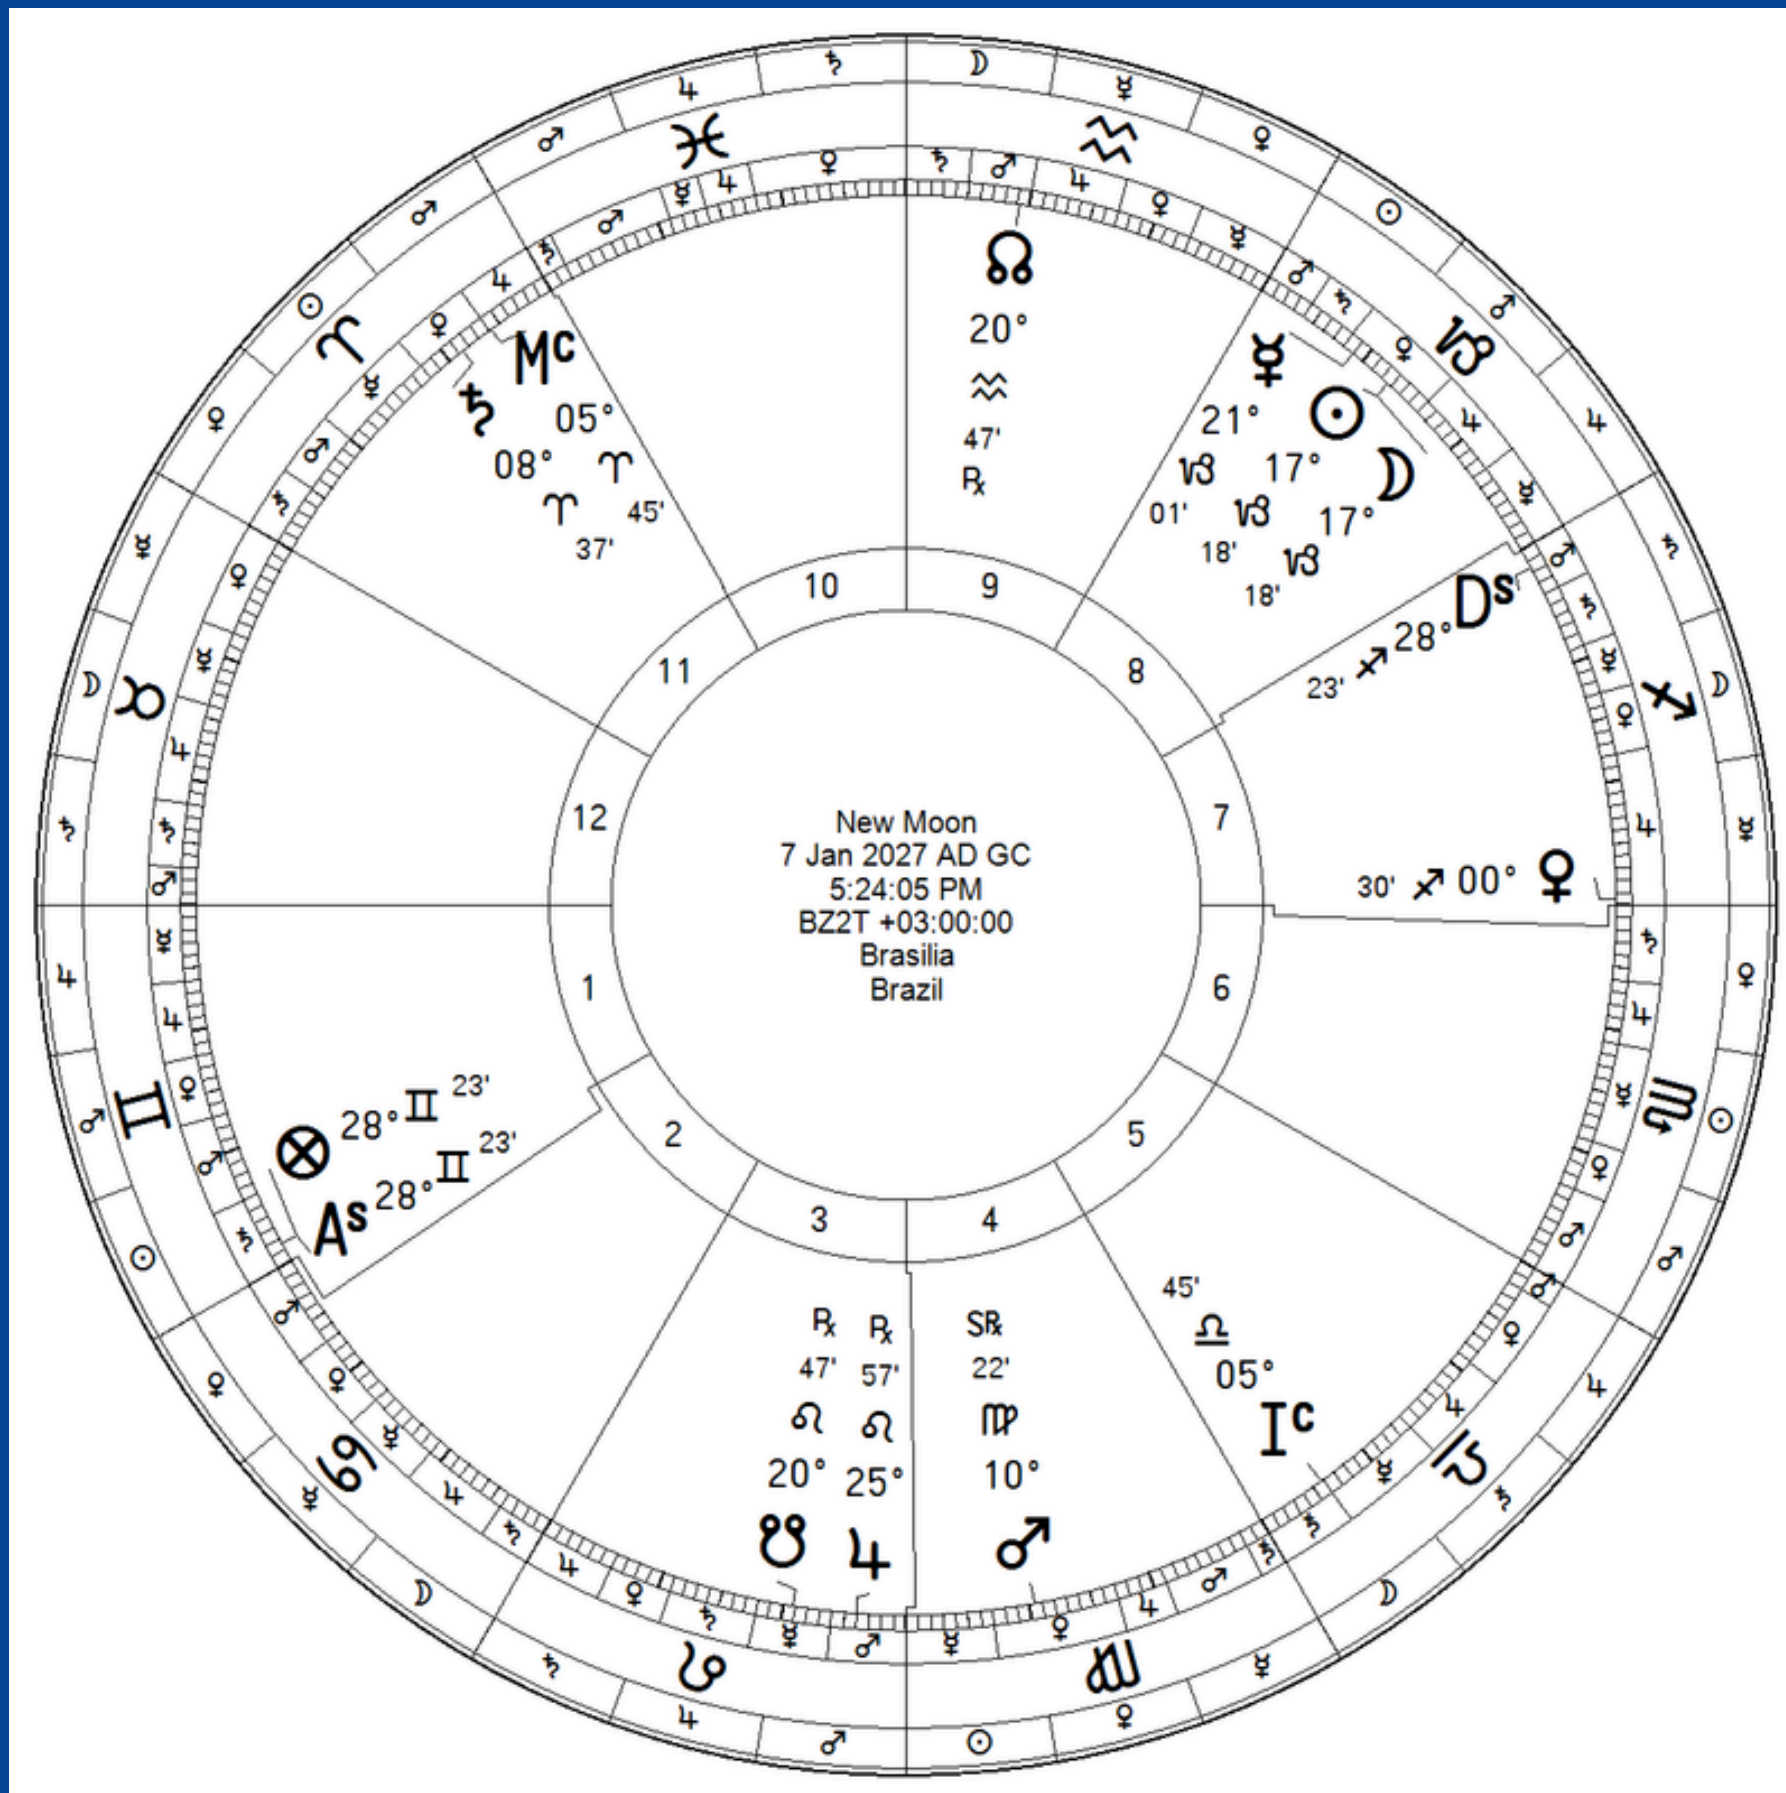

LUNAÇÕES

Sagitário, dez 2025

LUNAÇÕES

Capricórnio, 18/01/2026

LUNAÇÕES

Aquário, 17/02/2026

Eclipse

Eclipse Lunar

Gêmeos, 14/06/2026

LUNAÇÕES

Câncer, 14/07/2026

LUNAÇÕES

Leão, 12/08/2026

Eclipse Sol

Eclipse Lunar

Virgem, 28/08/2026

LUNAÇÕES

Virgem, 11/09/2026

LUNAÇÕES

Libra, 10/10/2026

LUNAÇÕES

Escorpião, 09/11/2026

LUNAÇÕES

Sagitário, 08/12/2026

LUNAÇÕES

Capricórnio, 07/01/2027

ISA 2026

Ingresso do Sol em Áries