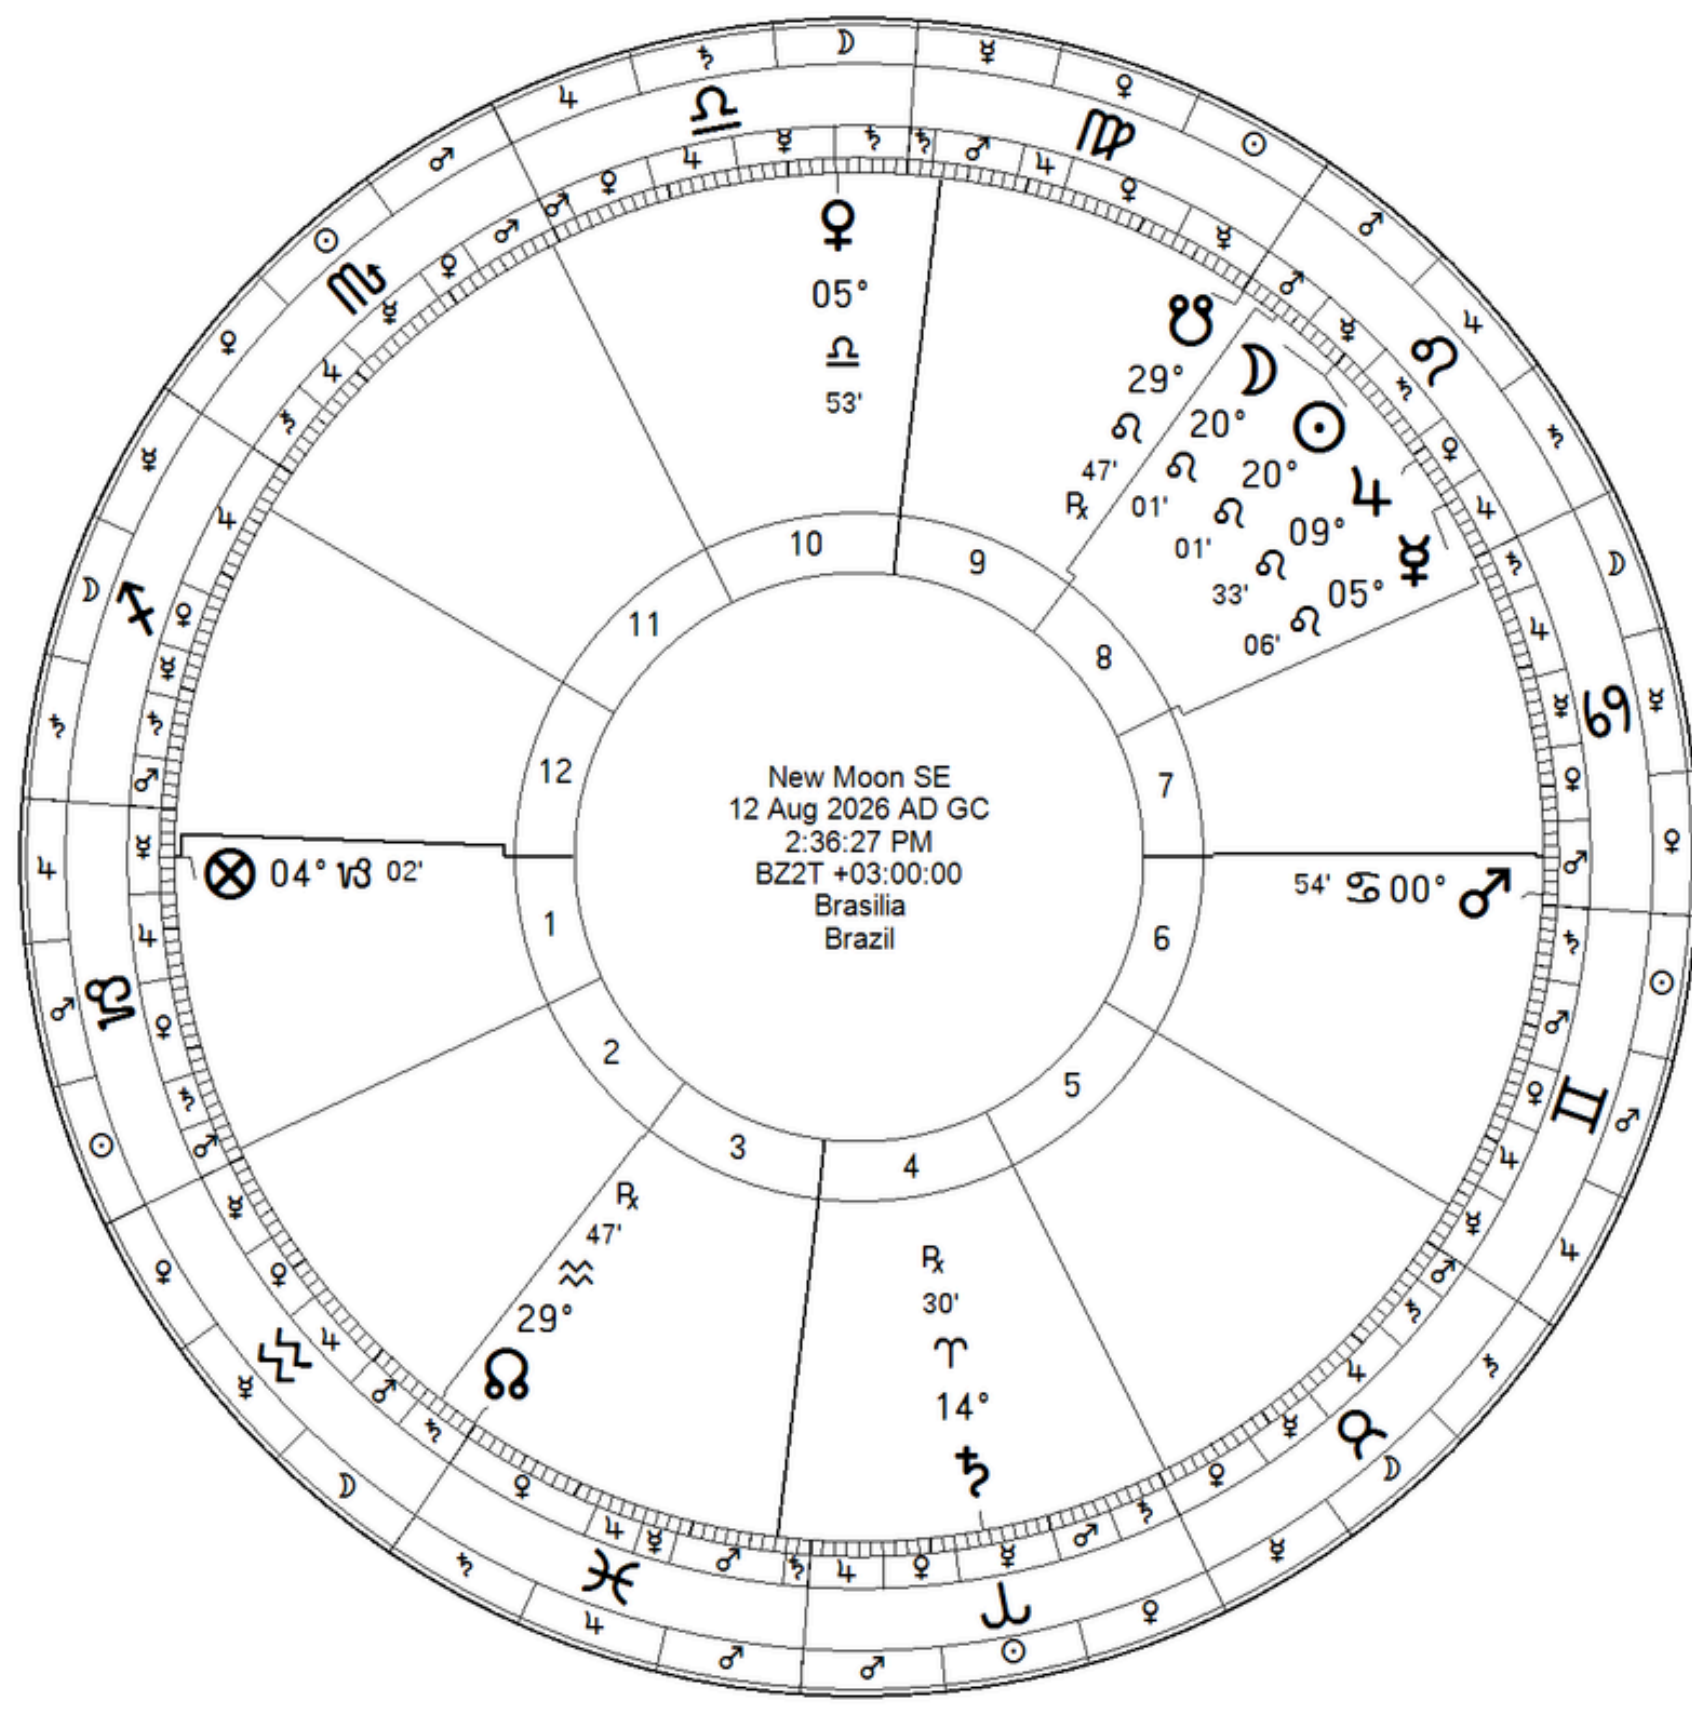

LUNAÇÕES

Sagitário, dez 2025

LUNAÇÕES

Capricórnio, 18/01/2026

LUNAÇÕES

Aquário, 17/02/2026

Eclipse

Eclipse Lunar

Virgem, 03/08/2026

LUNAÇÕES

Peixes, 18/03/2026

LUNAÇÕES

Áries, 17/04/2026

LUNAÇÕES

Touro, 16/05/2026

LUNAÇÕES

Gêmeos, 14/06/2026

LUNAÇÕES

Câncer, 14/07/2026

LUNAÇÕES

Leão, 12/08/2026

Eclipse Sol

Eclipse Lunar

Virgem, 28/08/2026

LUNAÇÕES

Virgem, 11/09/2026

LUNAÇÕES

Libra, 10/10/2026

LUNAÇÕES

Escorpião, 09/11/2026

LUNAÇÕES

Sagitário, 08/12/2026