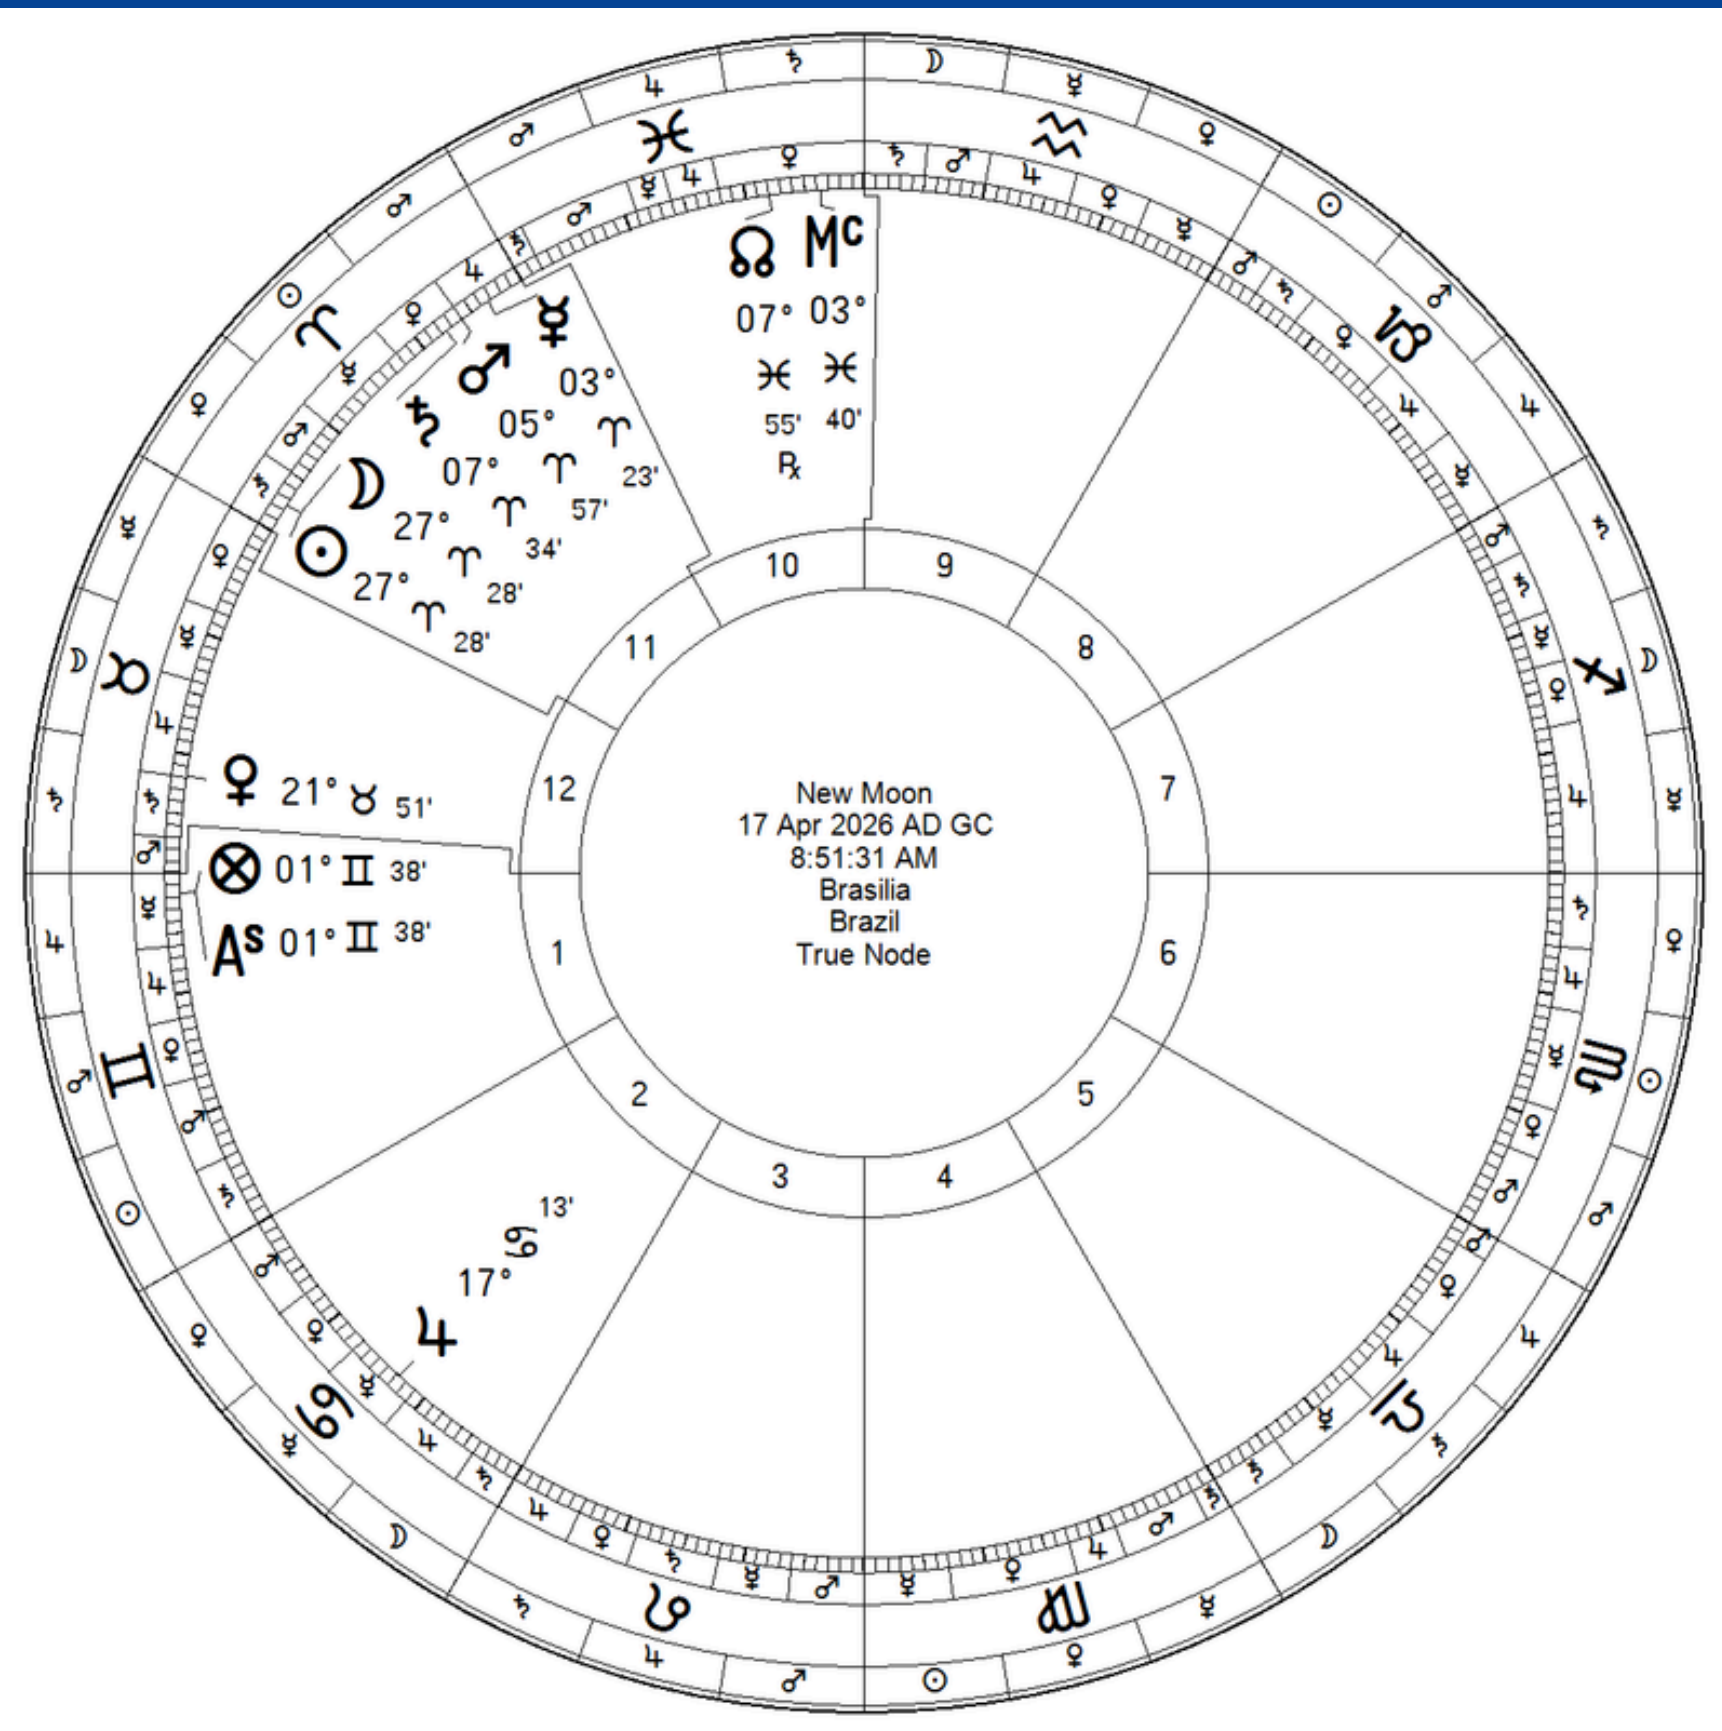

LUNAÇÕES

Sagitário, dez 2025

LUNAÇÕES

Capricórnio, 18/01/2026

LUNAÇÕES

Aquário, 17/02/2026

Eclipse

Eclipse Lunar

Virgem, 03/08/2026

LUNAÇÕES

Peixes, 18/03/2026

LUNAÇÕES

Áries, 17/04/2026

LUNAÇÕES

Touro, 16/05/2026

LUNAÇÕES