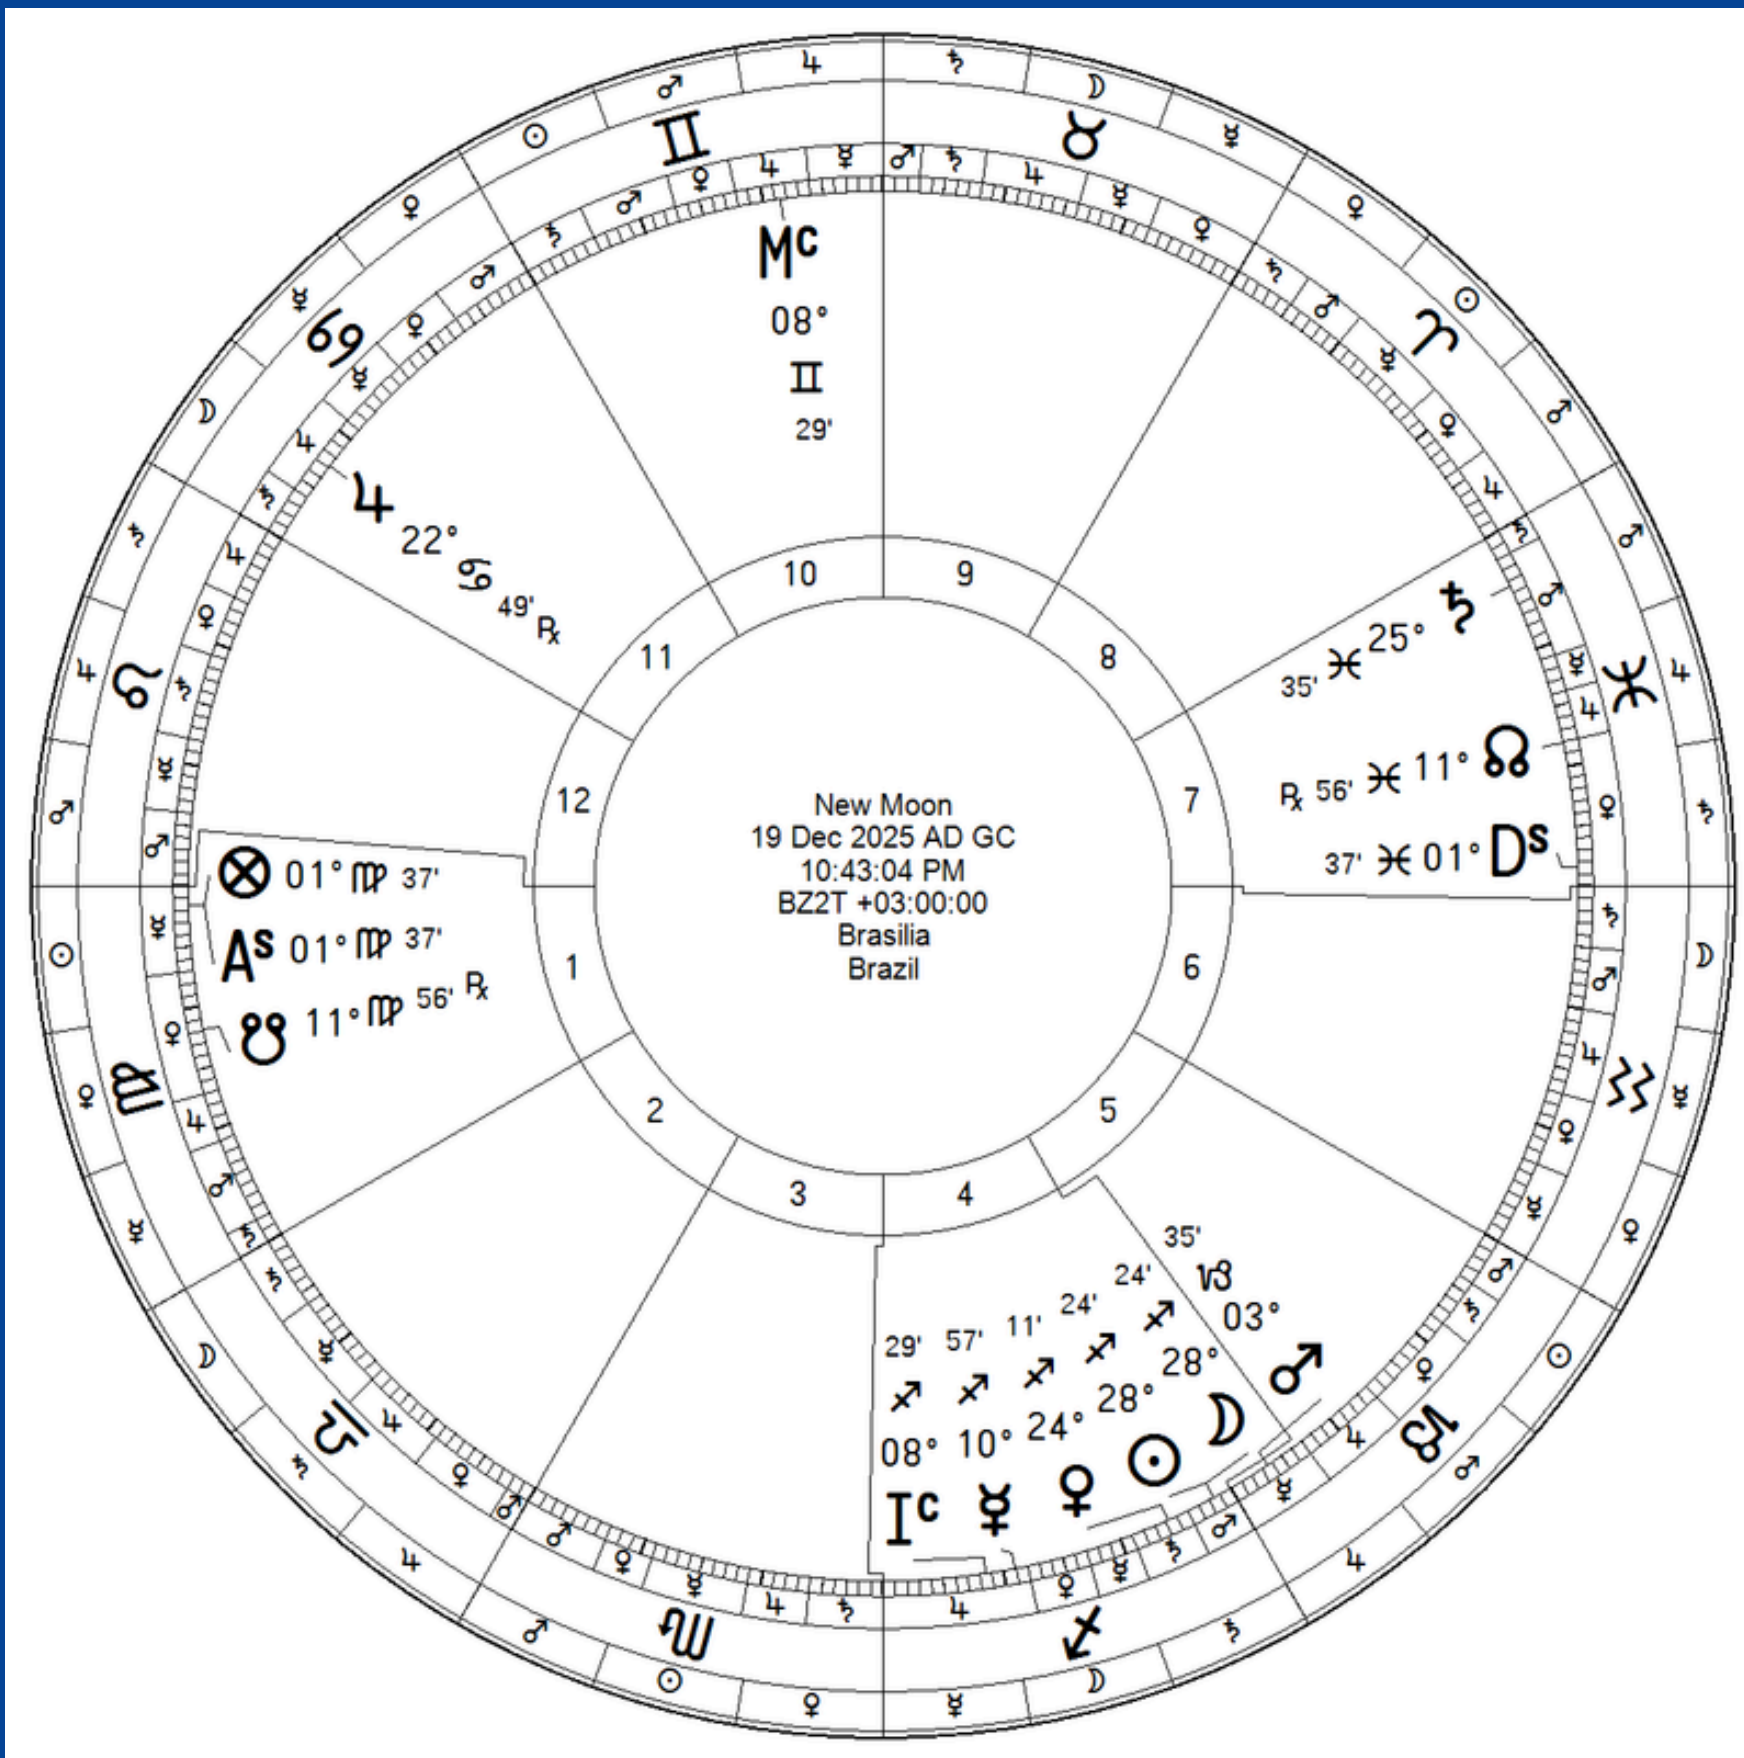

LUNAÇÕES

Sagitário, dez 2025

LUNAÇÕES

Capricórnio, 18/01/2026

LUNAÇÕES

Aquário, 17/02/2026

Eclipse

Eclipse Lunar