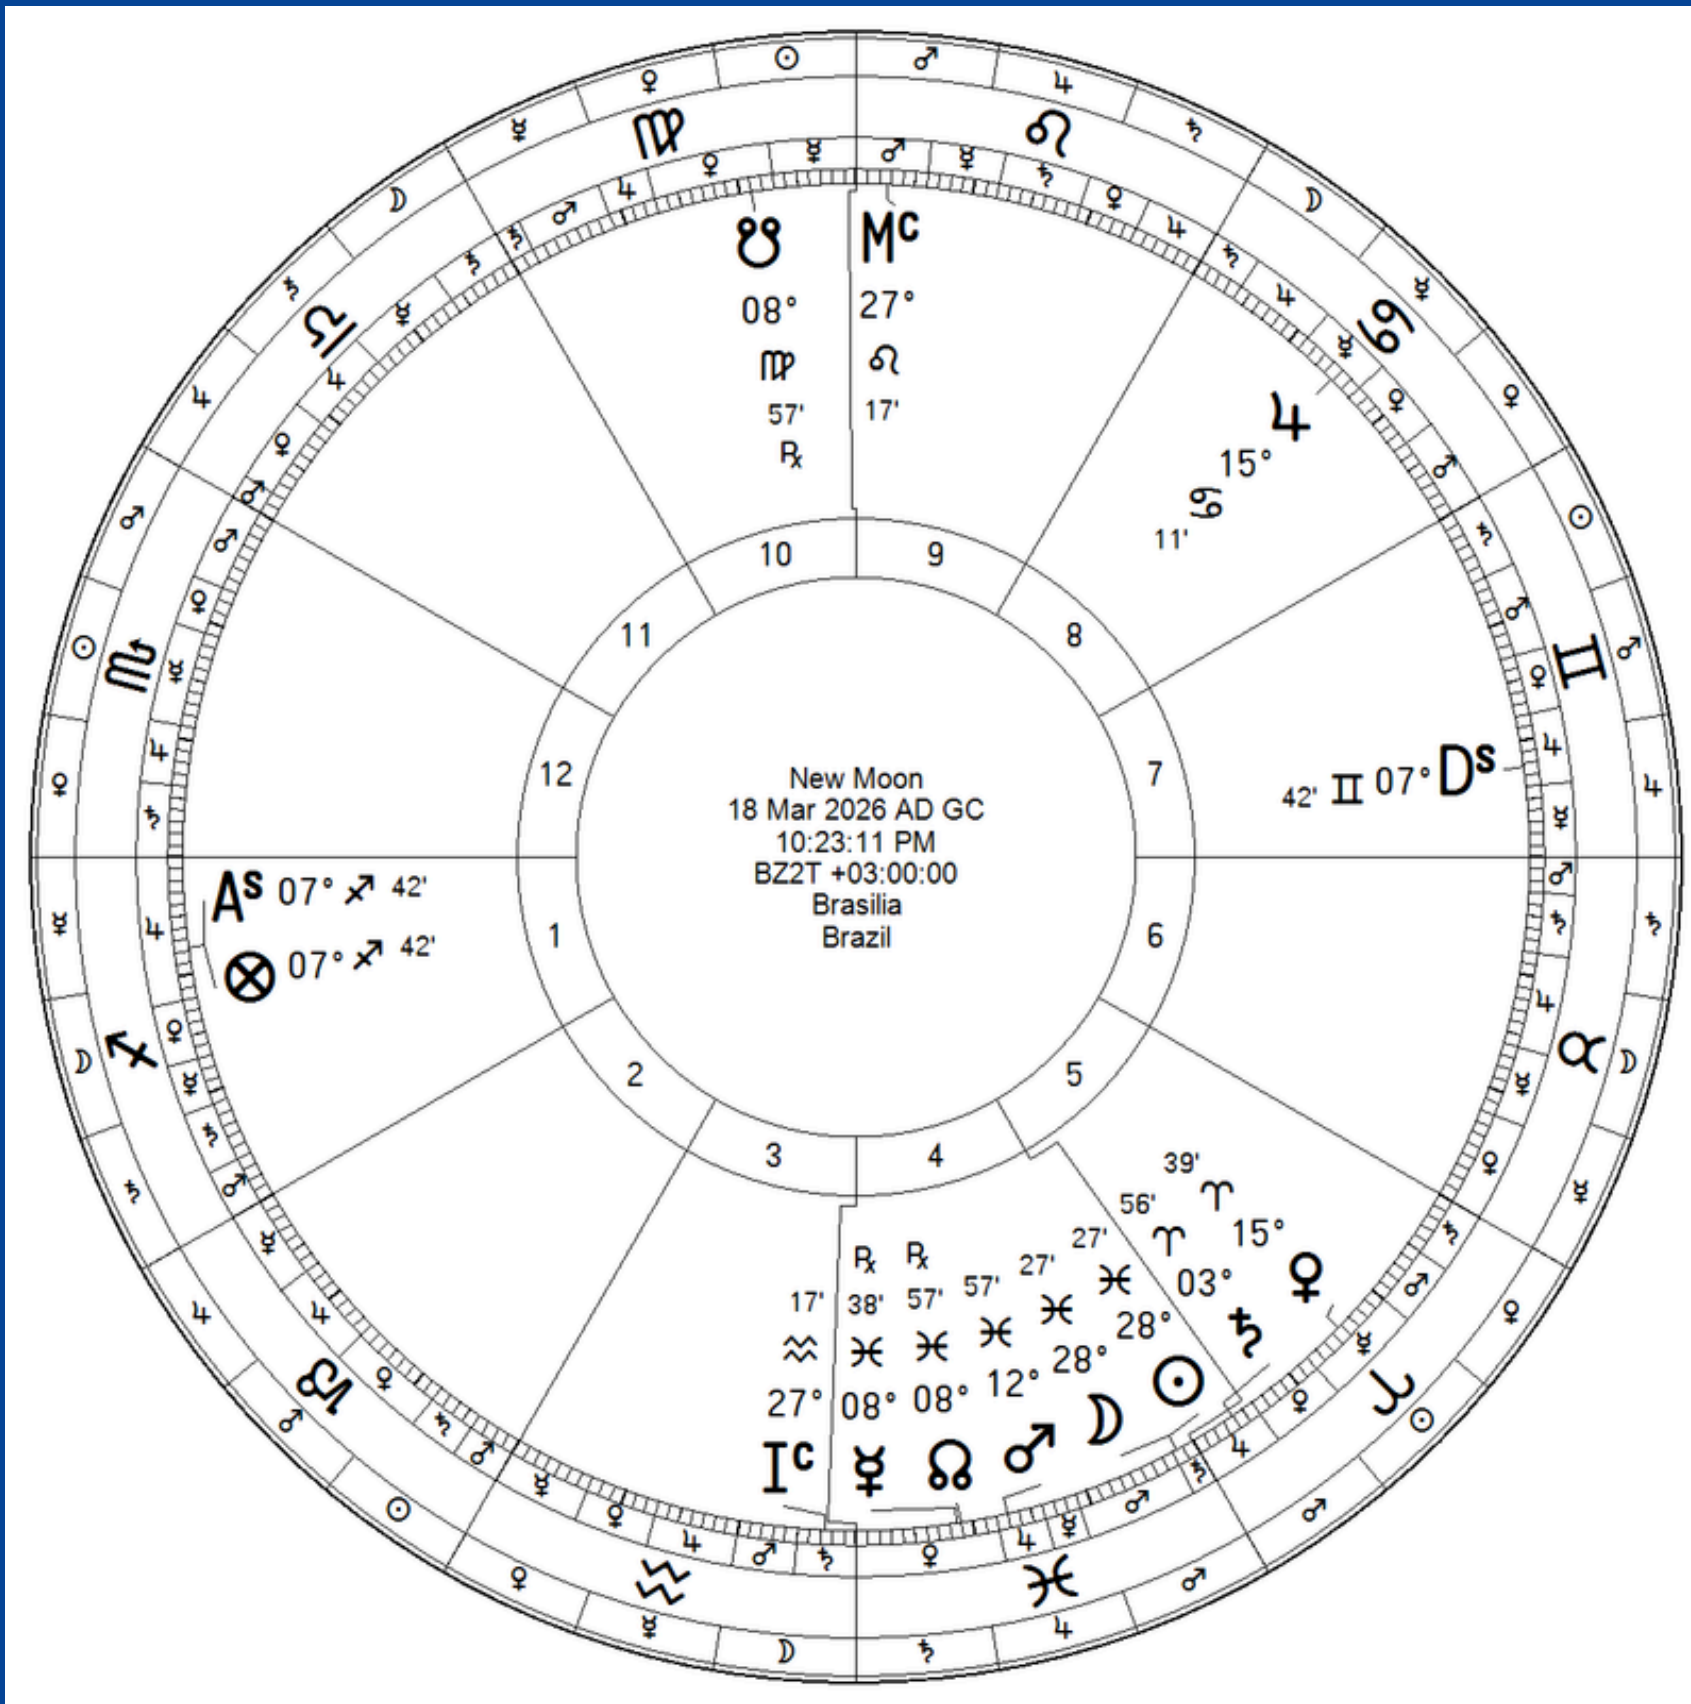

LUNAÇÕES

Sagitário, dez 2025

LUNAÇÕES

Capricórnio, 18/01/2026

LUNAÇÕES

Aquário, 17/02/2026

Eclipse

Eclipse Lunar

Virgem, 03/08/2026

LUNAÇÕES

Peixes, 18/03/2026

LUNAÇÕES

Áries, 17/04/2026

LUNAÇÕES

Touro, 16/05/2026

LUNAÇÕES