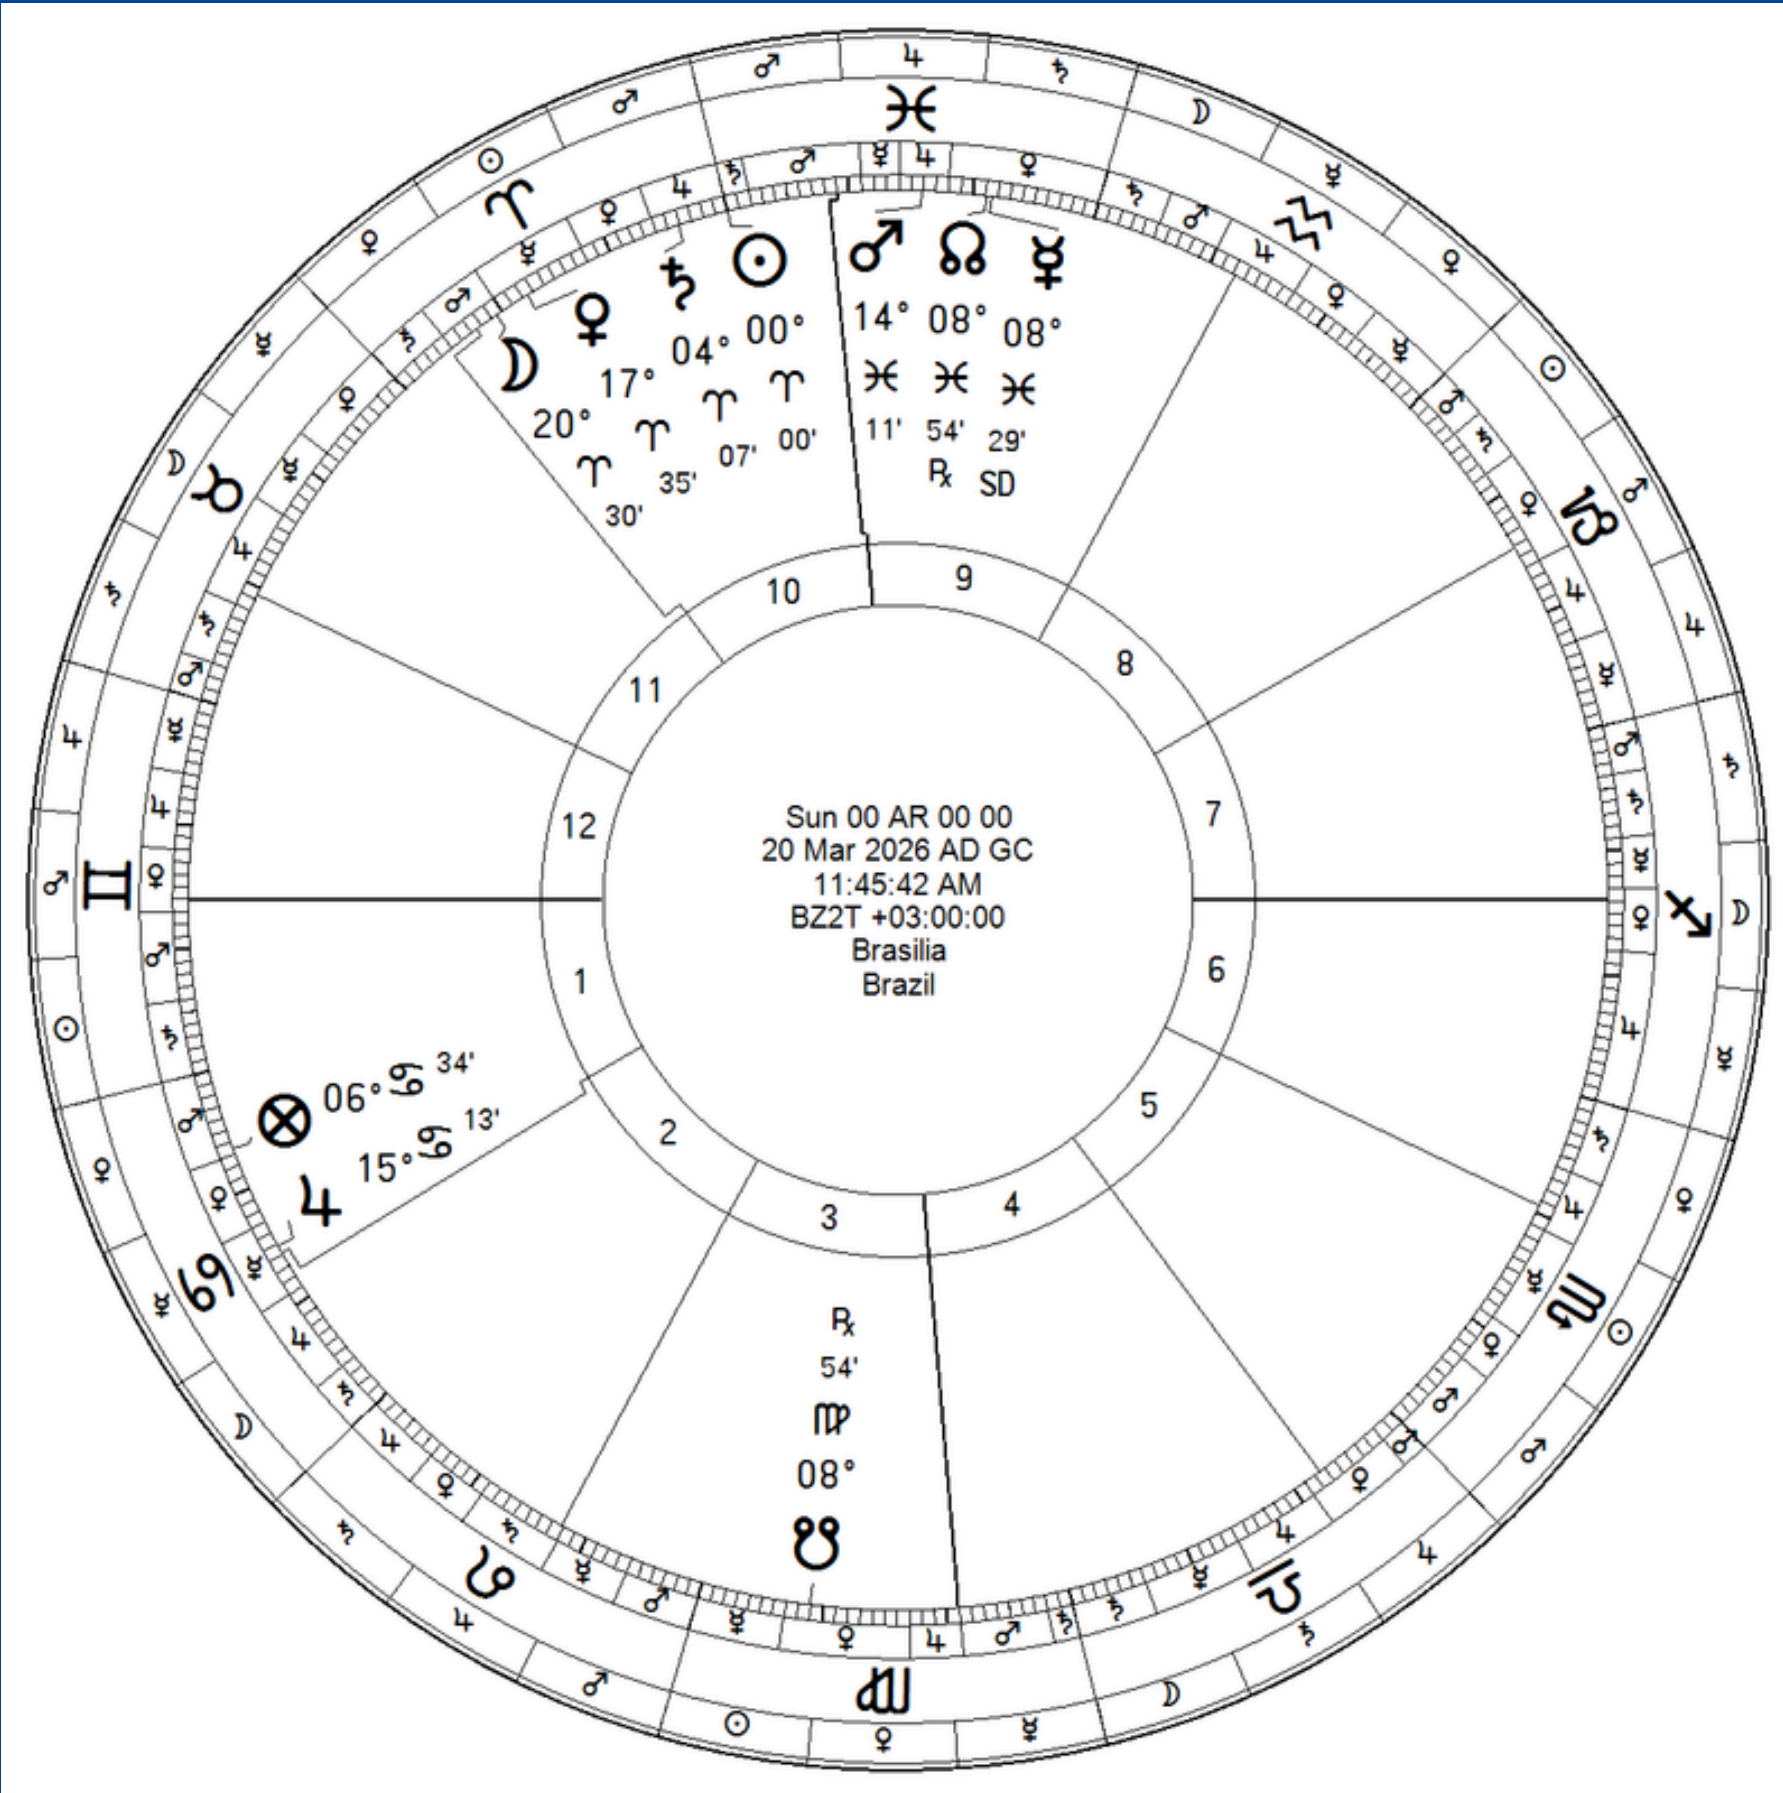

LUNAÇÕES

Sagitário, dez 2025

LUNAÇÕES

Capricórnio, 18/01/2026

LUNAÇÕES

Aquário, 17/02/2026

Eclipse

Eclipse Lunar

Gêmeos, 14/06/2026

LUNAÇÕES

Câncer, 14/07/2026

LUNAÇÕES

Leão, 12/08/2026

Eclipse Sol

Eclipse Lunar

Virgem, 28/08/2026

LUNAÇÕES

Virgem, 11/09/2026

LUNAÇÕES

Libra, 10/10/2026

LUNAÇÕES

Escorpião, 09/11/2026

LUNAÇÕES

Sagitário, 08/12/2026

LUNAÇÕES

Capricórnio, 07/01/2027

ISA 2026

Ingresso do Sol em Áries