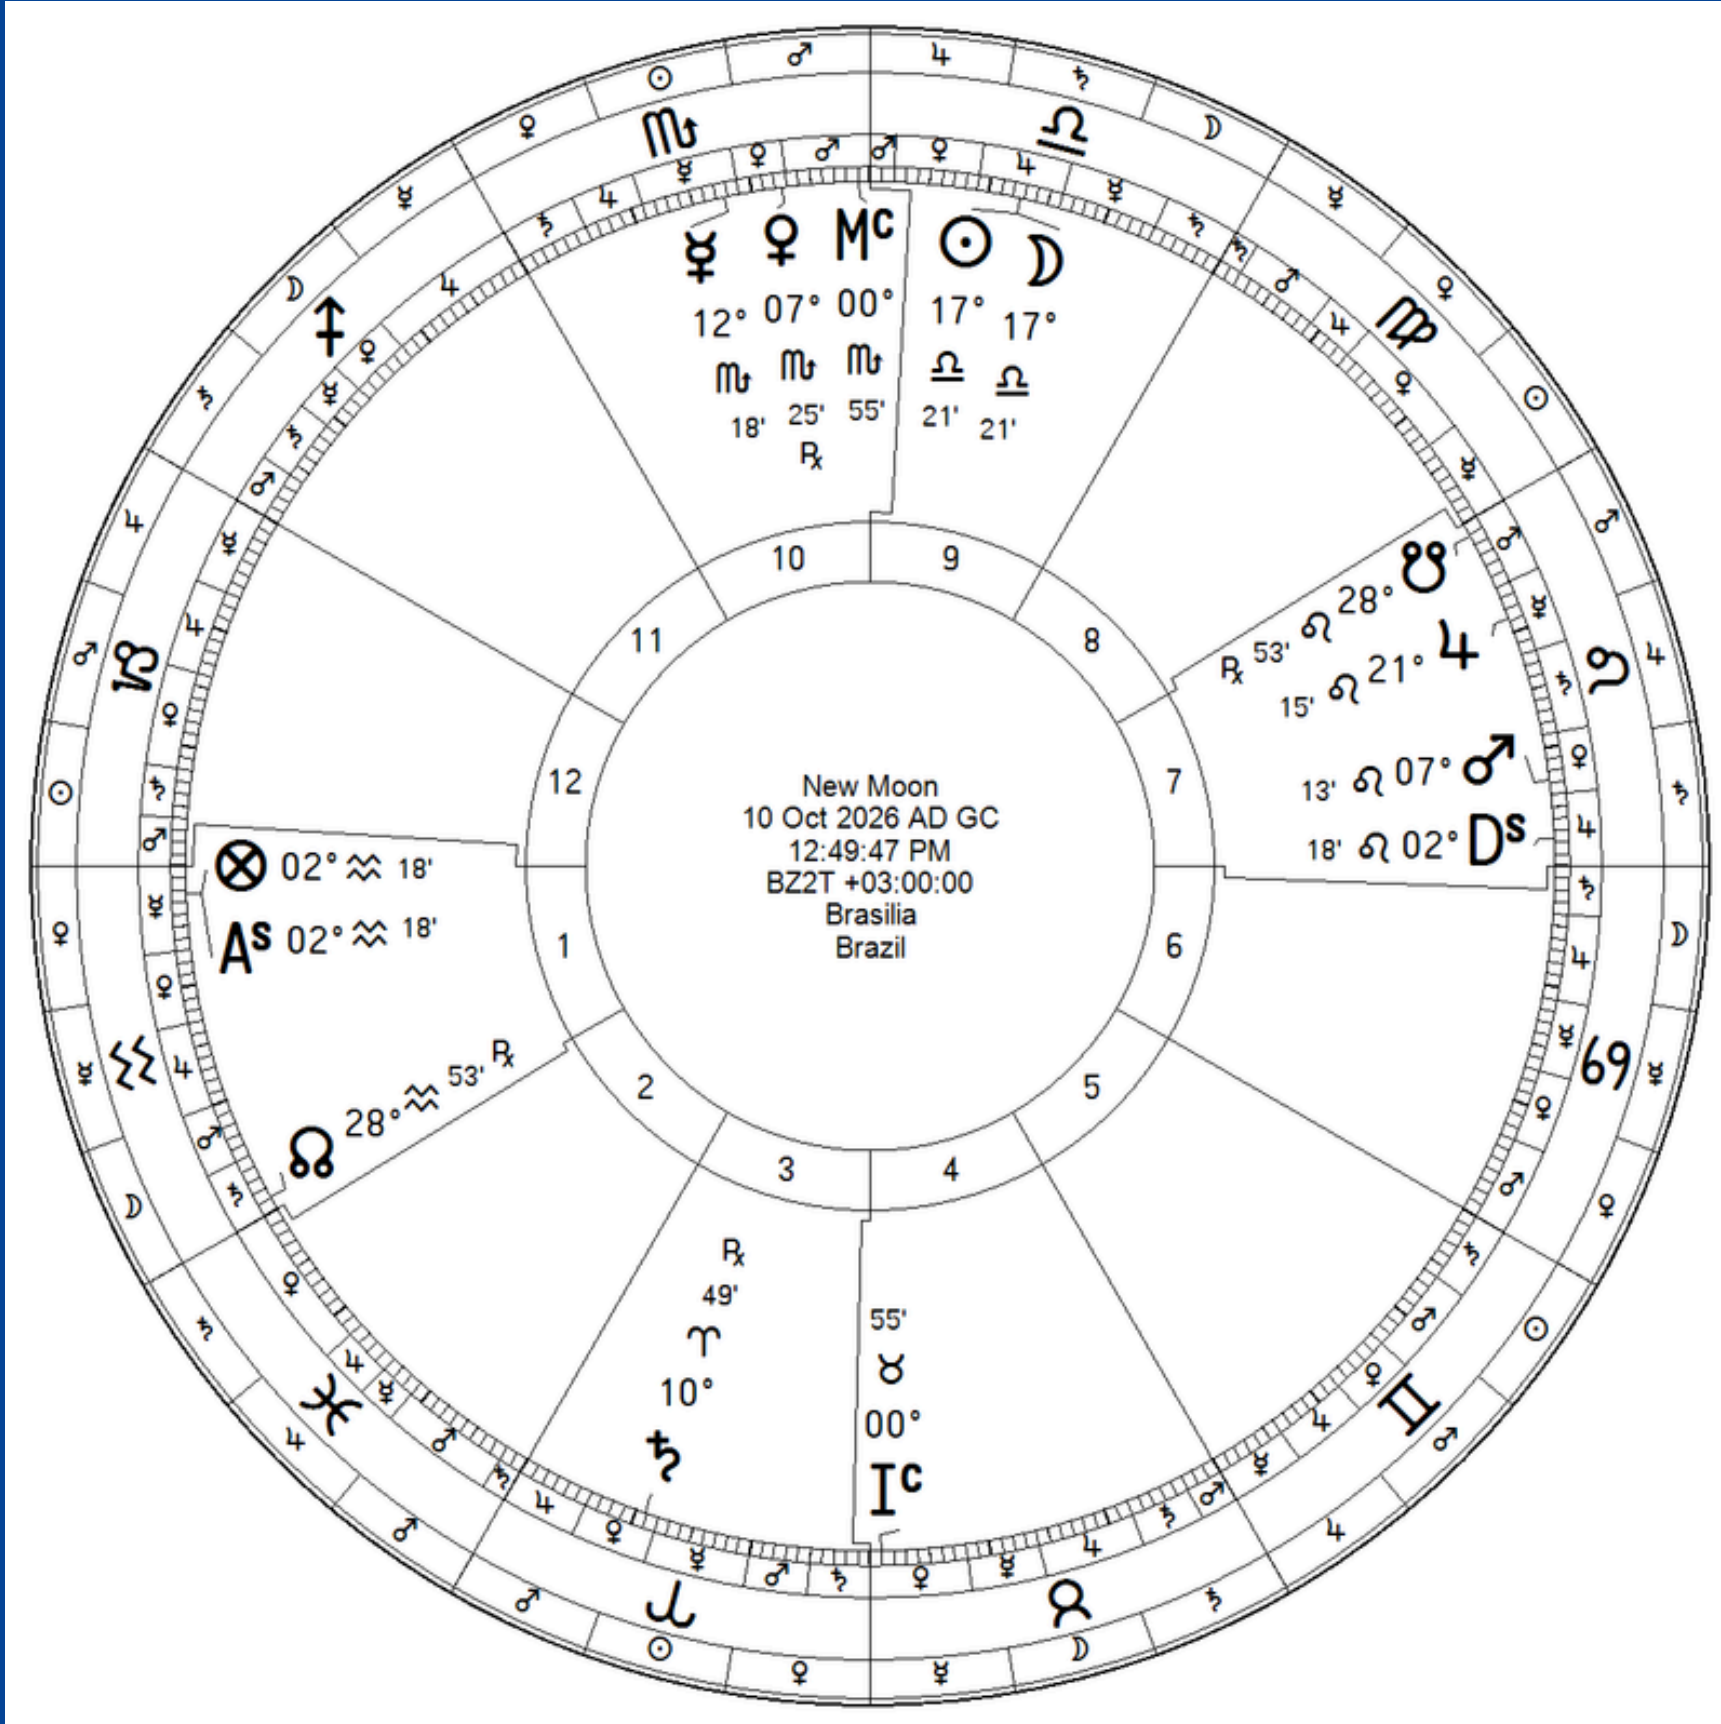

LUNAÇÕES

Sagitário, dez 2025

LUNAÇÕES

Capricórnio, 18/01/2026

LUNAÇÕES

Aquário, 17/02/2026

Eclipse

Eclipse Lunar

Gêmeos, 14/06/2026

LUNAÇÕES

Câncer, 14/07/2026

LUNAÇÕES

Leão, 12/08/2026

Eclipse Sol

Eclipse Lunar

Virgem, 28/08/2026

LUNAÇÕES

Virgem, 11/09/2026

LUNAÇÕES

Libra, 10/10/2026

LUNAÇÕES

Escorpião, 09/11/2026

LUNAÇÕES

Sagitário, 08/12/2026

LUNAÇÕES

Capricórnio, 07/01/2027

ISA 2026

Ingresso do Sol em Áries