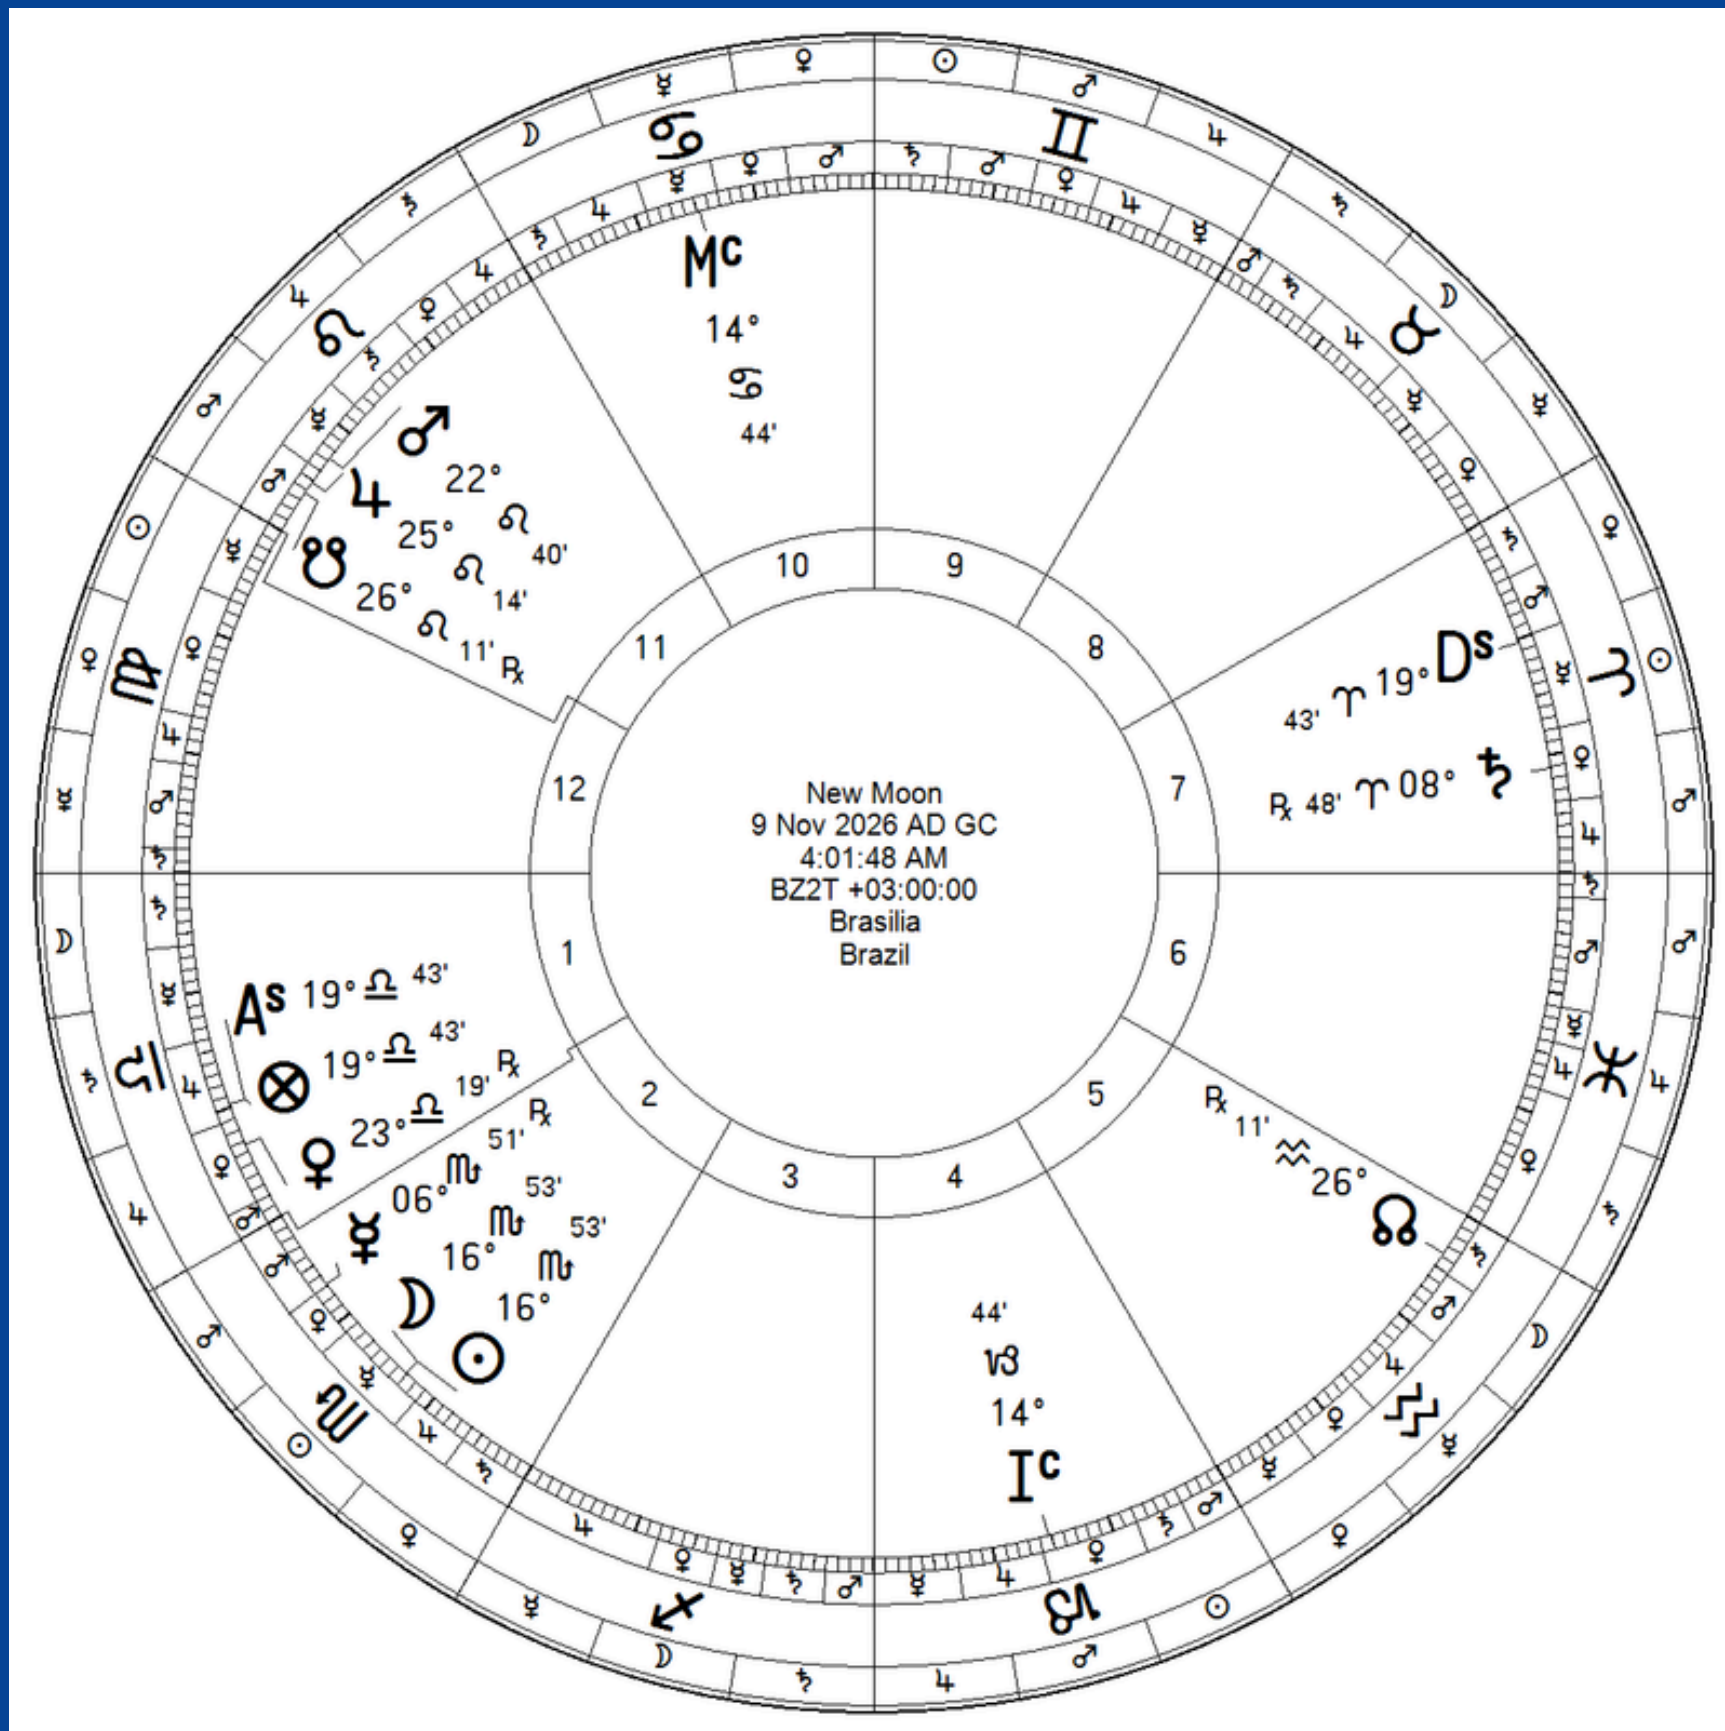

LUNAÇÕES

Sagitário, dez 2025

LUNAÇÕES

Capricórnio, 18/01/2026

LUNAÇÕES

Aquário, 17/02/2026

Eclipse

Eclipse Lunar

Gêmeos, 14/06/2026

LUNAÇÕES

Câncer, 14/07/2026

LUNAÇÕES

Leão, 12/08/2026

Eclipse Sol

Eclipse Lunar

Virgem, 28/08/2026

LUNAÇÕES

Virgem, 11/09/2026

LUNAÇÕES

Libra, 10/10/2026

LUNAÇÕES

Escorpião, 09/11/2026

LUNAÇÕES

Sagitário, 08/12/2026