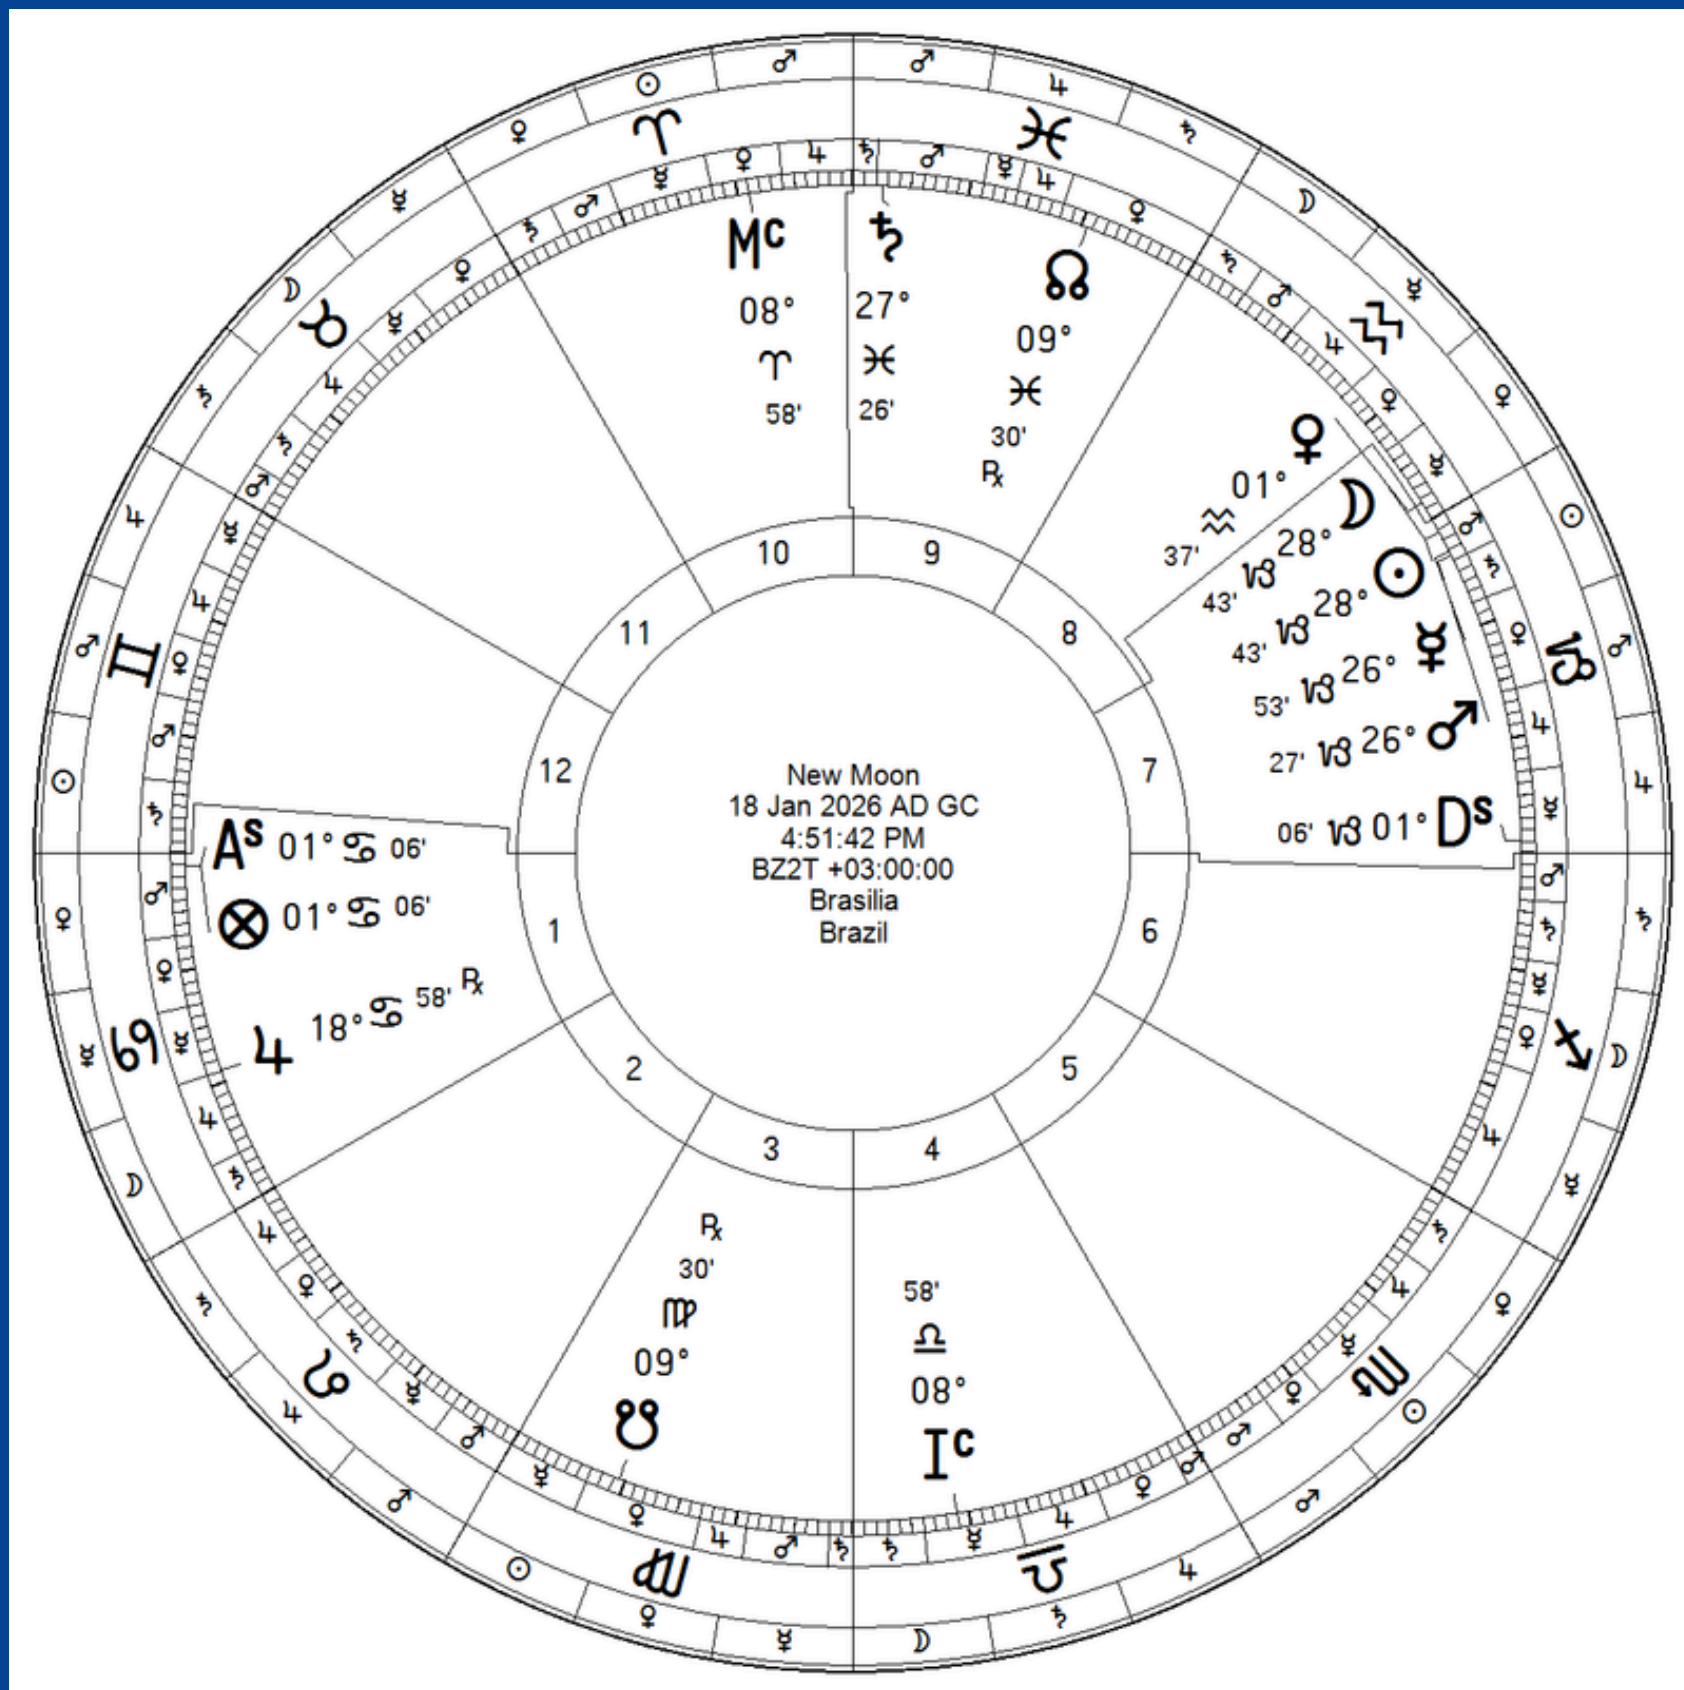

LUNAÇÕES

Sagitário, dez 2025

LUNAÇÕES

Capricórnio, 18/01/2026

LUNAÇÕES

Aquário, 17/02/2026

Eclipse

Eclipse Lunar