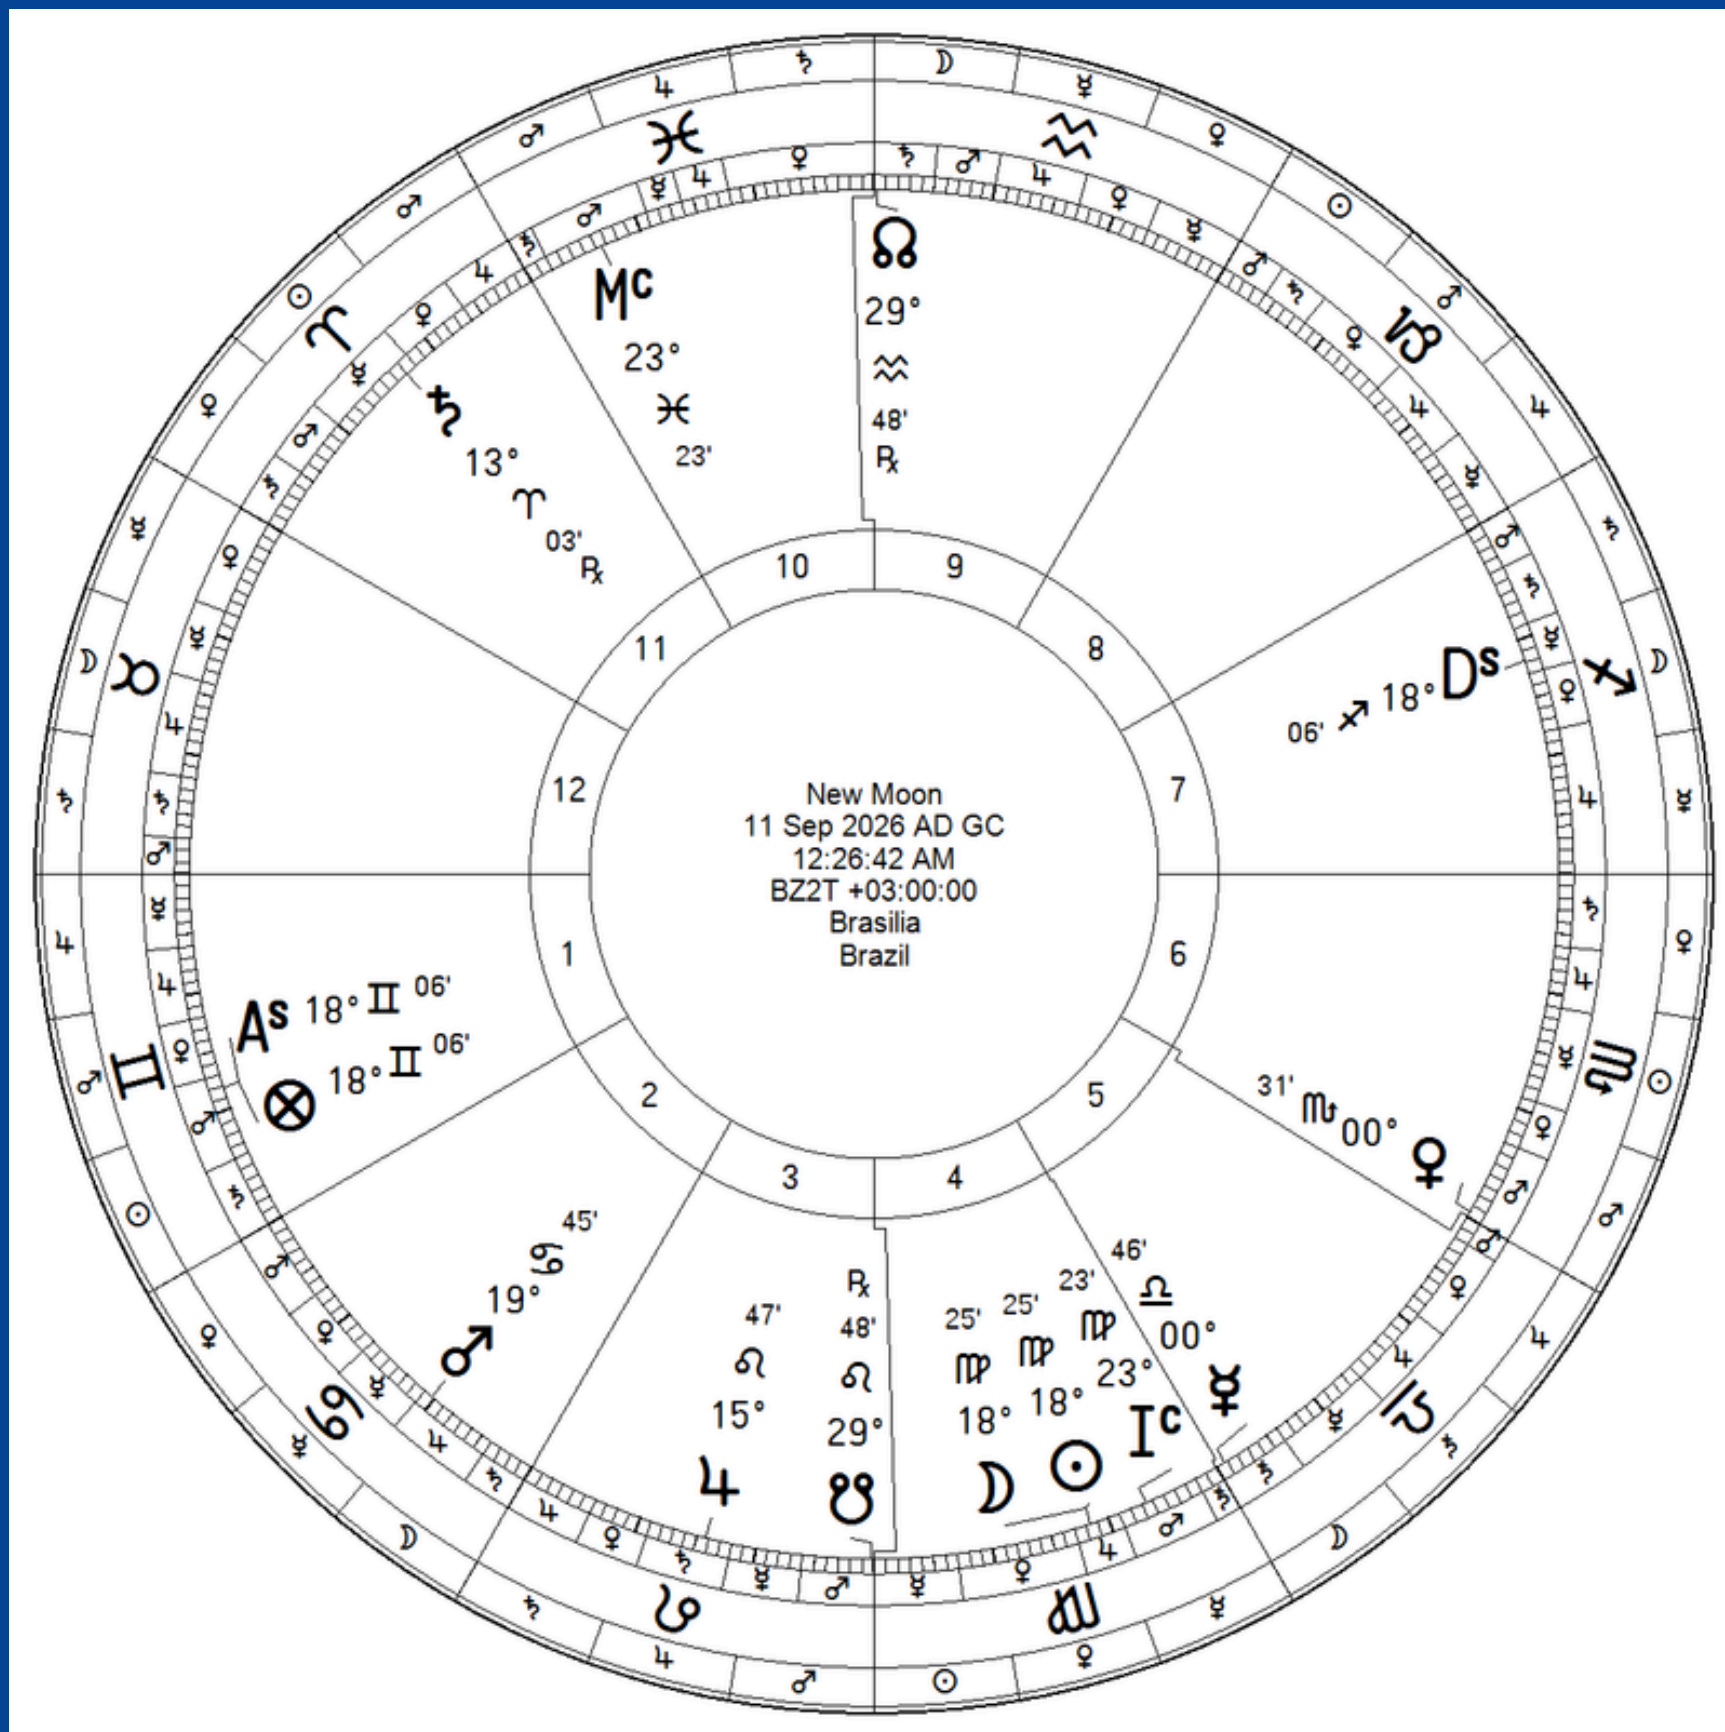

LUNAÇÕES

Sagitário, dez 2025

LUNAÇÕES

Capricórnio, 18/01/2026

LUNAÇÕES

Aquário, 17/02/2026

Eclipse

Eclipse Lunar

Gêmeos, 14/06/2026

LUNAÇÕES

Câncer, 14/07/2026

LUNAÇÕES

Leão, 12/08/2026

Eclipse Sol

Eclipse Lunar

Virgem, 28/08/2026

LUNAÇÕES

Virgem, 11/09/2026

LUNAÇÕES

Libra, 10/10/2026

LUNAÇÕES

Escorpião, 09/11/2026

LUNAÇÕES

Sagitário, 08/12/2026