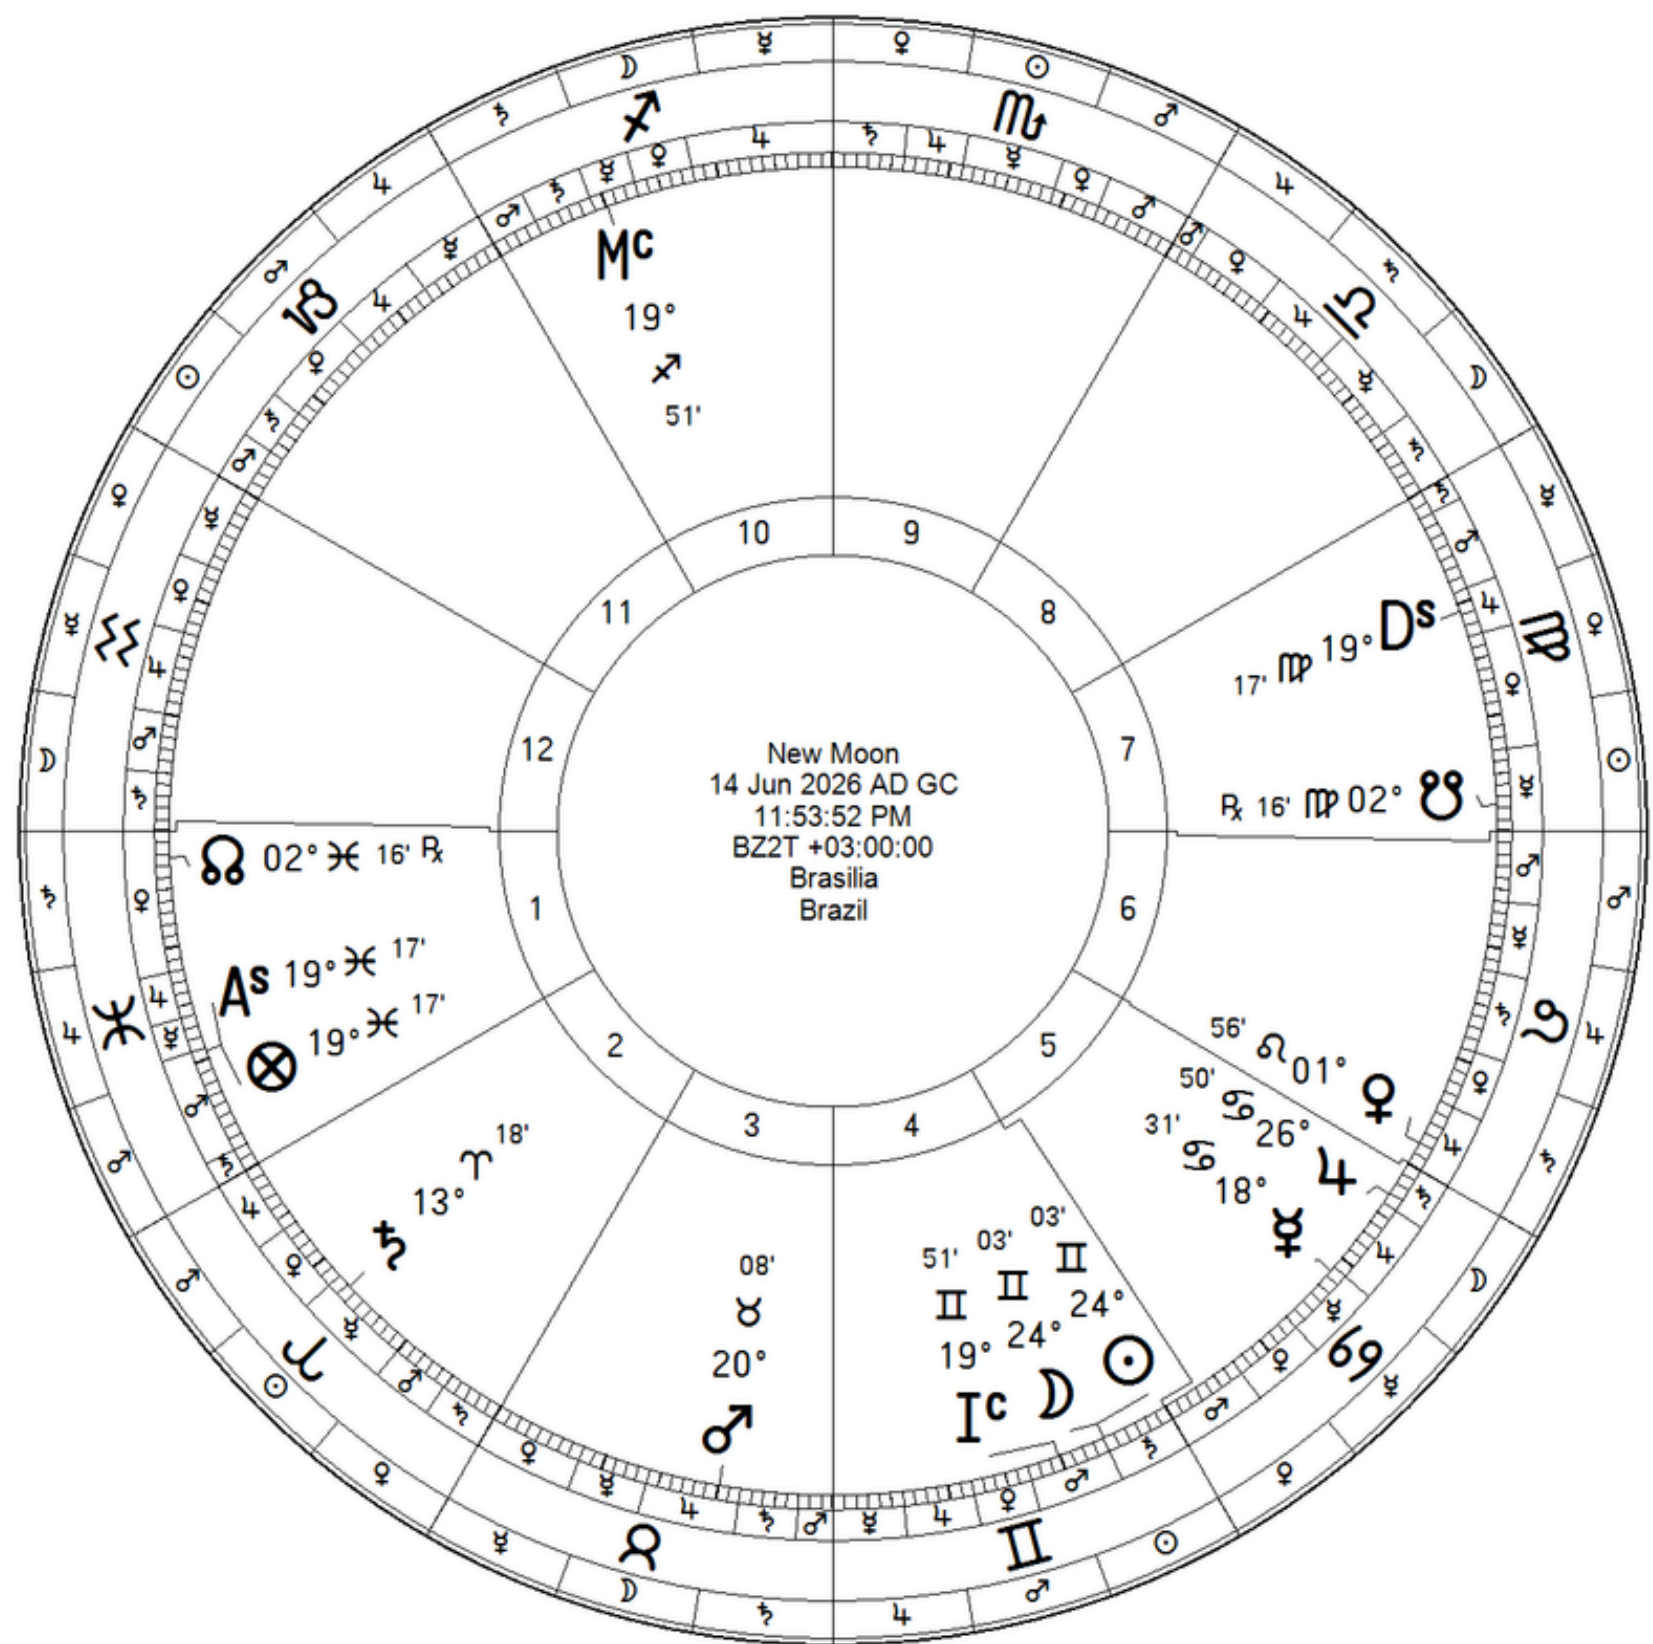

LUNAÇÕES

Sagitário, dez 2025

LUNAÇÕES

Capricórnio, 18/01/2026

LUNAÇÕES

Aquário, 17/02/2026

Eclipse

Eclipse Lunar

Virgem, 03/08/2026

LUNAÇÕES

Peixes, 18/03/2026

LUNAÇÕES

Áries, 17/04/2026

LUNAÇÕES

Touro, 16/05/2026

LUNAÇÕES

Gêmeos, 14/06/2026

LUNAÇÕES

Câncer, 14/07/2026

LUNAÇÕES

Leão, 12/08/2026

Eclipse Sol

Eclipse Lunar

Virgem, 28/08/2026

LUNAÇÕES

Virgem, 11/09/2026

LUNAÇÕES

Libra, 10/10/2026

LUNAÇÕES

Escorpião, 09/11/2026

LUNAÇÕES

Sagitário, 08/12/2026